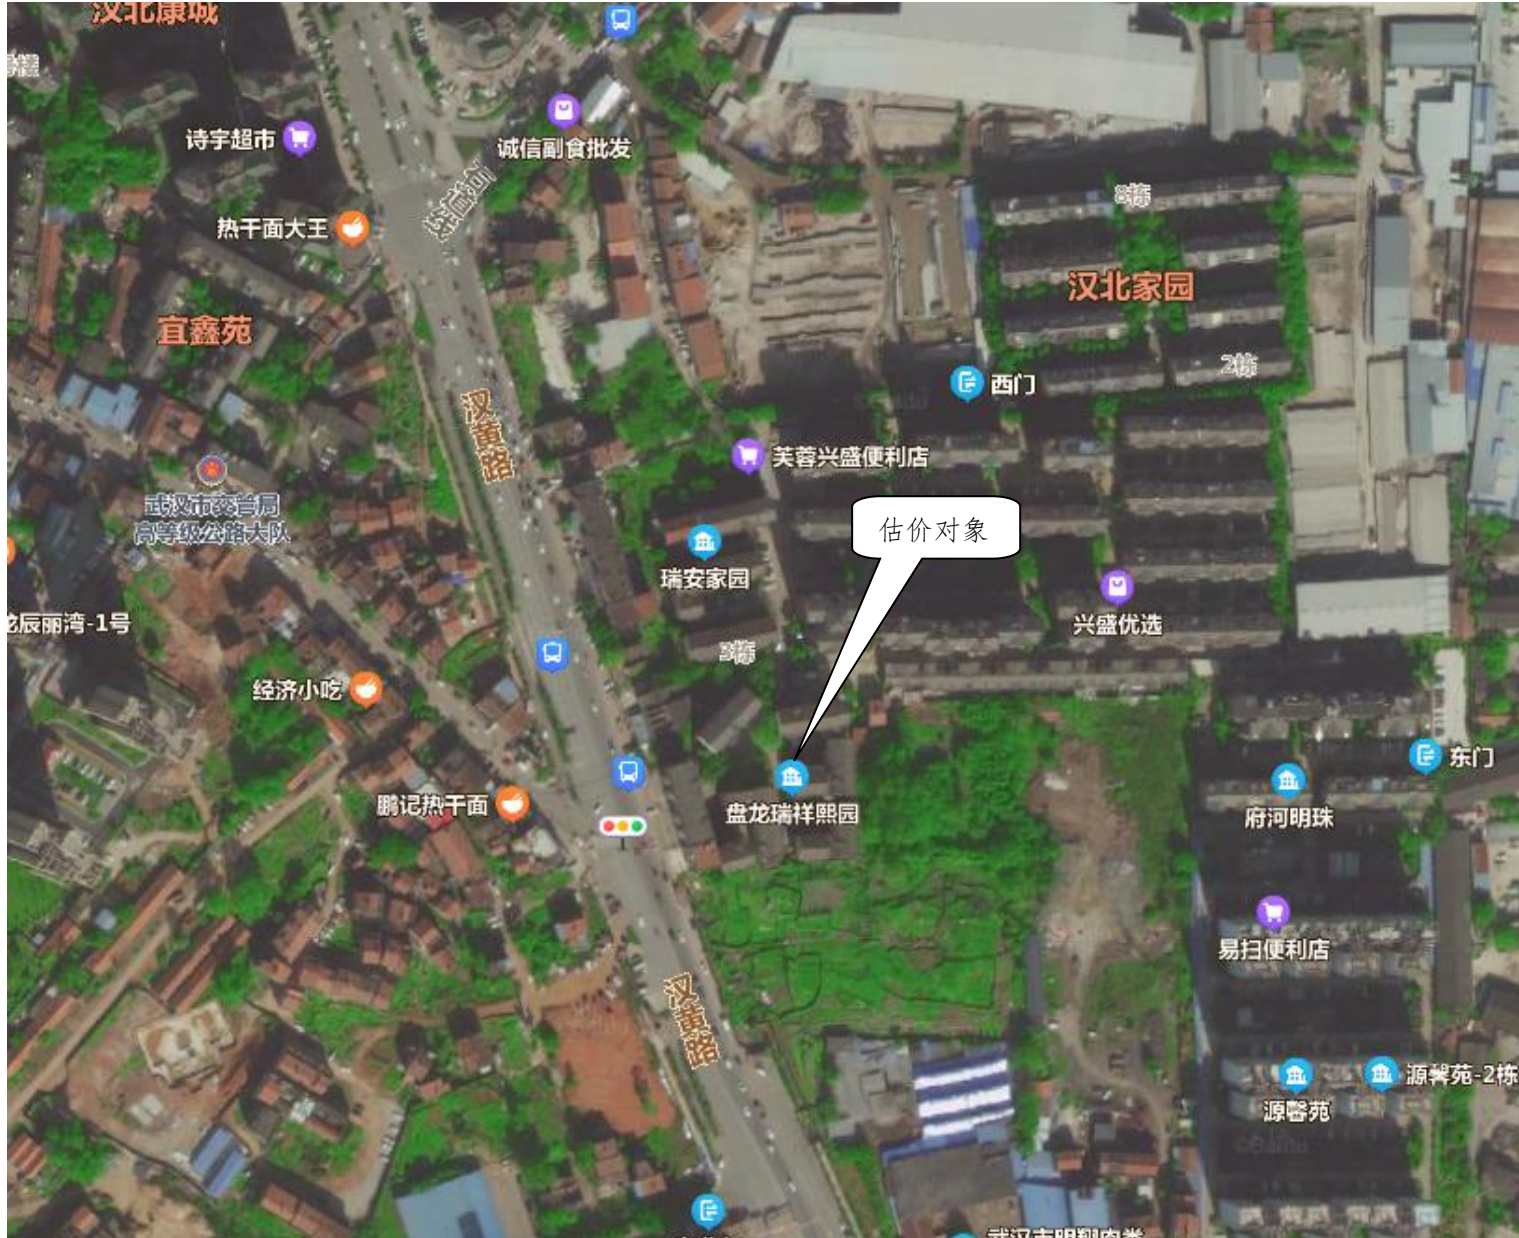

# 估价对象位置图

估价对象坐落：黄陂区滠口街刘店村盘龙·瑞兴园小区 6 栋 2 单元 5 层 1 室房地产

估价对象坐落：黄陂区滠口街刘店村盘龙·瑞兴园小区 6 栋 2 单元 5 层 1 室房地产

# 估价对象现状照片（一）

估价对象坐落：黄浦区滬口街刘店村盘龙·瑞兴园小区 6 栋 2 单元 5 层 1 室  
房地产

周边道路

小区入口

小区环境

房屋外观

单元入口

入户门

## 估价对象现状照片（二）

估价对象坐落：黄陂区滠口街刘店村盘龙·瑞兴园小区 6 栋 2 单元 5 层 1 室  
房地产

客厅、餐厅

卧室

卧室

阳台

厨房

卫生间