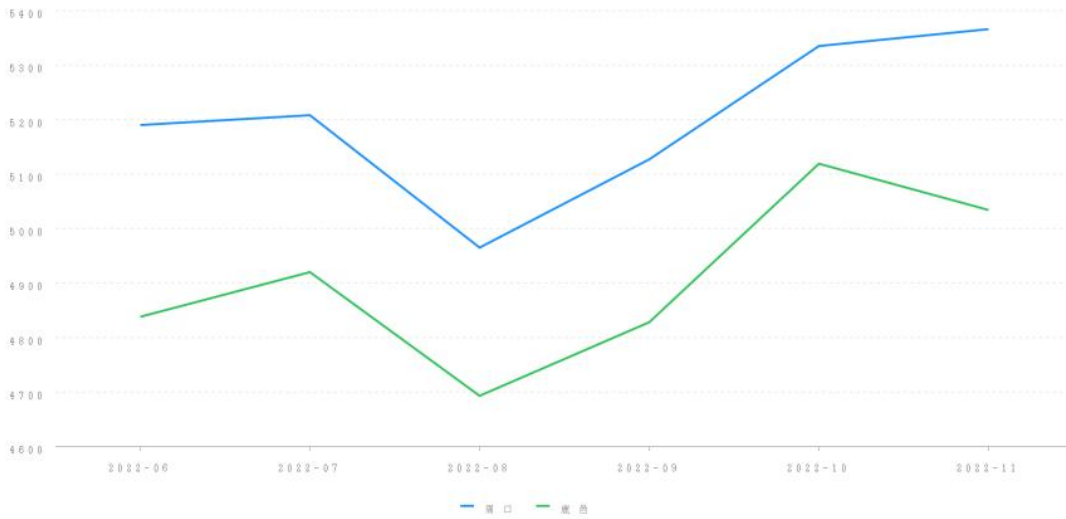

2、询价对象所在小区市场成交案例

暂无

3、询价对象所在城市、行政区及小区半年内的市场价格走势

(二) 房产周边情况

1. 周边配套详情

学校	鹿邑谷阳中心校：紫气大道与西迎宾大道交叉口西420米； 鹿邑西关中学：谷阳街道谷阳办事处鹿邑新天地向西两百米路北；
地铁站	无
银行	鹿邑农商银行24小时自助银行：紫气大道鹿邑县行政服务中心； 河南鹿邑农村商业银行(行政服务中心分理处)：谷阳街道鹿邑县行政服务中心一楼西南面； 中国邮政储蓄银行：明道路与紫气大道交叉口东南40米；
幼儿园	若贝尔幼儿园：紫气大道与西迎宾大道交叉口西420米；
公交车站	县残联(公交站)：鹿邑5路； 鹿辛南路永胜路(公交站)：鹿邑8路； 县质检局(公交站)：鹿邑8路； 鹿邑汽贸城(公交站)：开封-鹿邑； 县质检局(公交站)：鹿邑9路；
药店	金方堂大药房：鹿辛南路与紫气大道交叉口西220米；
公园	花卉公园：卫真路； 老子故里人民公园：紫气大道与明道路交叉口东220米； 鹿邑体育公园：卫真路与建德路交叉口西160米；
超市	喜年超市：法姬娜滨湖国际104号； 迎宾生活超市(德鸿·迎宾府店)：卫真路与西迎宾大道交叉口东160米； 百惠超市(德鸿·迎宾府店)：卫真西路德鸿迎宾府； 一家福精品生鲜超市紫气大道店：紫气大道与永胜路交叉口； 陈楼超市：陈楼村谷阳街道新天地西100米311国道；
健身	无
医院	无
商场	鹿邑新天地：任庄路与西迎宾大道交叉口东200米；

注：以上数据展示小区周边1公里范围内配套详情