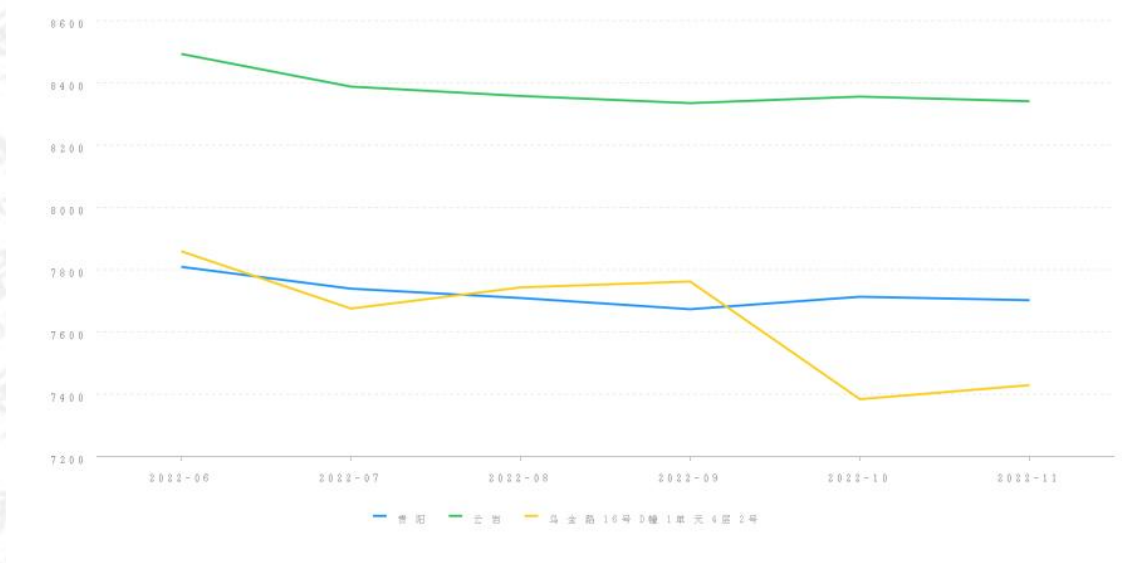

2、询价对象所在小区市场成交案例

暂无

3、询价对象所在城市、行政区及小区半年内的市场价格走势

(二) 房产周边情况

1. 周边配套详情

学校	贵阳市第三实验小学：金龙社区服务中心金顶路221号； 花果园第一小学尚义分校：花果园社区服务中心花果园社区服务中心狮峰路； 贵阳市第十三中学：头桥社区服务中心罗汉营路192号； 贵州商学院(南校区)：花果园社区服务中心花果园社区服务中心沙坡路124号； 贵州电子商务职业技术学院：花果园立交桥附近沙坡路124号；
地铁站	松花路(地铁站)：(在建)3号线；
银行	中国邮政储蓄银行金顶山邮政代办所：金顶路211号； 中国邮政储蓄银行24小时自助银行(松山南路营业所)：金顶路211号； 贵阳农商银行24小时自助银行(松山路支行)：松山路123号； 贵阳农商银行(松山路)：龙锦苑东3门旁； 中国建设银行24小时自助银行(松山路)：智慧龙城山语苑东南门旁；
幼儿园	花信子幼儿园第二分园：花果园社区服务中心花果园社区服务中心南明花果园A北区七栋； 金顶山幼儿园：金顶路223号； 晨辉第三幼儿园：金龙社区服务中心金顶山路125号； 贵阳市南明区启梵幼儿园：花果园街76号； 萌正幼儿园：花香上海城c座；
公交车站	金顶路口(公交站)：(停运)夜间9路;221路;251路;260路;261路;308路;312路;313路;320路;34路;40路;46路;74路;夜间5路;贵阳北站夜间一号线;黔爽巴士世纪城专线； 龙城社区(公交站)：312路;313路； 智慧龙城(公交站)：312路;313路； 花果园金融街(公交站)：(停运)4001路;(停运)夜间9路;221路;251路;260路;261路;273路;308路;312路;313路;320路;34路;40路;46路;74路;夜间5路;贵阳北站夜间一号线;黔爽巴士世纪城专线； 中山南路口(公交站)：(停运)夜间9路;221路;260路;312路;313路;320路;34路;46路;夜间5路；
药店	一树药业(中山南路店)：中山南路花果园A-北区； 国医堂药房(A北区店)：中山南路花果园A北区7栋底商； 一品药业(二百二十一分店)：花果园J区2栋101号； 一树药业(中山南路店)：市西河街道花果园街4号正西方向130米； 舒普玛(中山南路)：花果园-A北区-8至10栋一层-111号；
公园	智慧龙城运动公园：松山路172号； 云贵山山头公园：头桥社区服务中心；