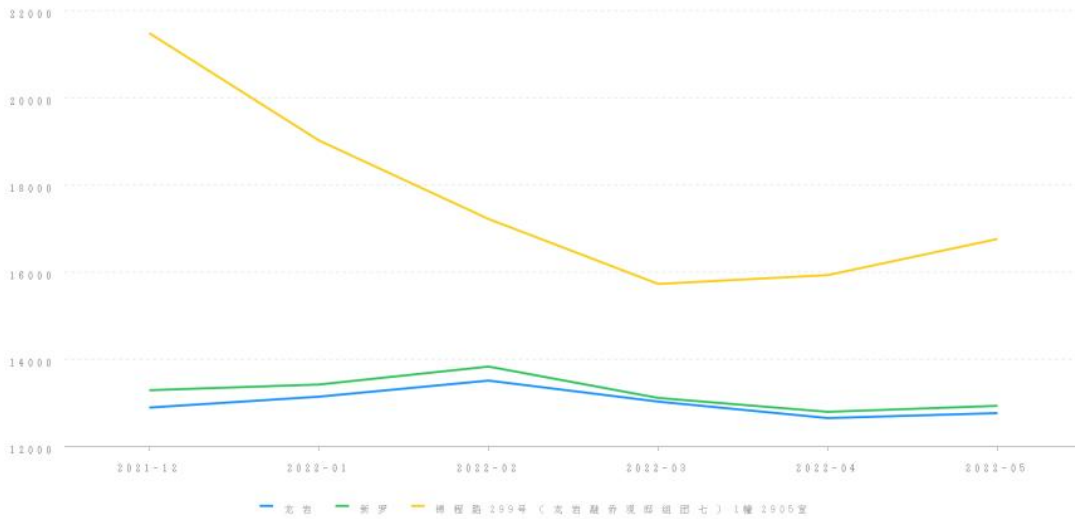

2、询价对象所在小区市场成交案例

暂无

3、询价对象所在城市、行政区及小区半年内的市场价格走势

(二) 房产周边情况

1. 周边配套详情

学校	龙岩一中锦山学校：锦程路；
地铁站	无
银行	无
幼儿园	锦山幼儿园：锦程路与金鸡路交叉口西20米； 吉恩堡幼儿园：龙腾中路809号；
公交车站	融侨观邸(公交站)：26路;32路； 龙岩一中锦山学校(公交站)：26路;32路； 体育公园一号(公交站)：26路;32路； 工商局综合大楼(公交站)：K103路； 市场监管局(公交站)：26路;32路；
药店	暖心医药：曹溪街道锦山社区锦程路299号1幢A105D； 锦成医药(龙岩融侨观邸店)：天马西路融侨·观邸-东区；
公园	龙岩体育公园：龙腾中路龙腾桥附近；
超市	曾记土特产食杂店：曹溪街道天马西路288号融侨观邸8号楼5号店； 见福便利店(龙岩体育学院店)：金鸡西路98号体育运动学校； 胡胡生活便利店：天马西路融侨·观邸-东区； 一诺超市：天马西路融侨·观邸-东区； 唐猫鲜生社区便利店：天马西路融侨·观邸-东区；
健身	锋华健身工作室：体育公园射击馆三楼； 健身俱乐部：天马西路金茂·体育公园1号东南侧约80米； 星火搏击健身俱乐部：体育公园小球馆三楼；
医院	坪尾村社区卫生服务站：犀牛南路与锦程路交叉口东北220米；
商场	无

注：以上数据展示小区周边1公里范围内配套详情

2、小区地图