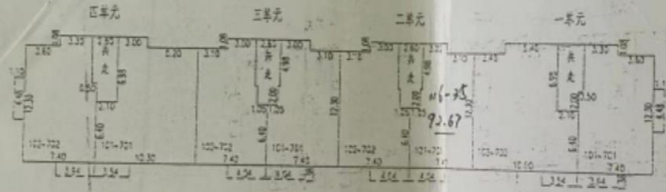

# 房地产平面图

## 房屋分层分户平面图

图号 1-504-02  
丘号 118-35

房屋座落 多伦路7号

44082002

第7幢 单元 501室  
104.94

杭州 房地产测绘公司制

测绘日期 12.27

2002 年 04 月 30 日