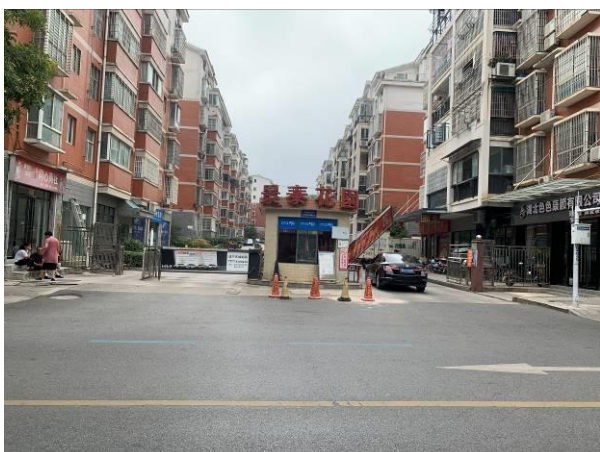

估价对象位置图

估价对象坐落：咸宁市玉泉街9号（景泰花园）21幢1501号

估价对象照片一

小区大门

小区环境

楼栋外观

入户门

客厅

餐厅

估价对象坐落：咸宁市玉泉街9号（景泰花园）21幢1501号

拍摄于2022年8月30日

估价对象照片二

卧室

卧室

卧室

厨房