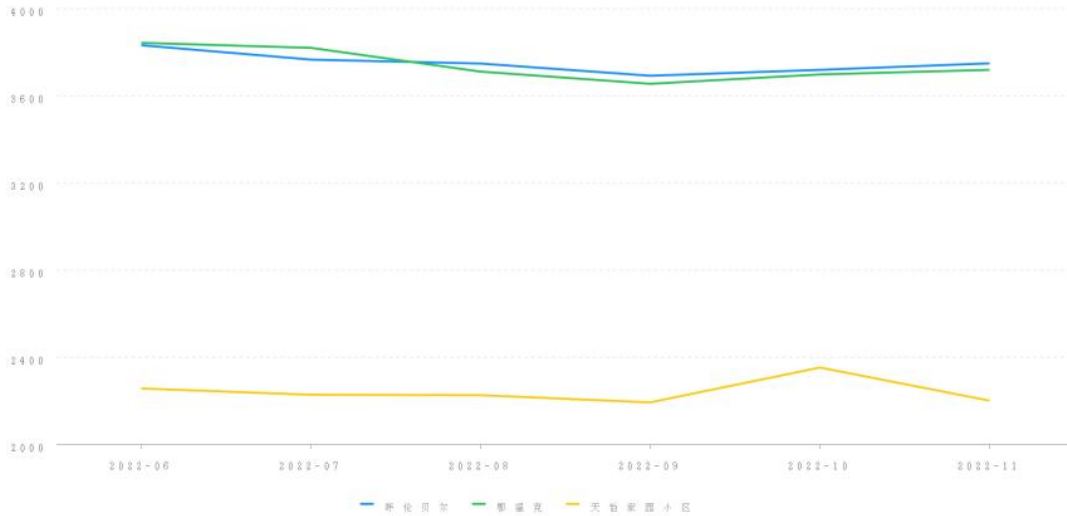

四、参照样本、计算方法及价格趋势

(一) 价值调查

1、询价对象同区域司法拍卖成交案例

暂无

2、询价对象所在小区市场成交案例

暂无

3、询价对象所在城市、行政区及小区半年内的市场价格走势

(二) 房产周边情况