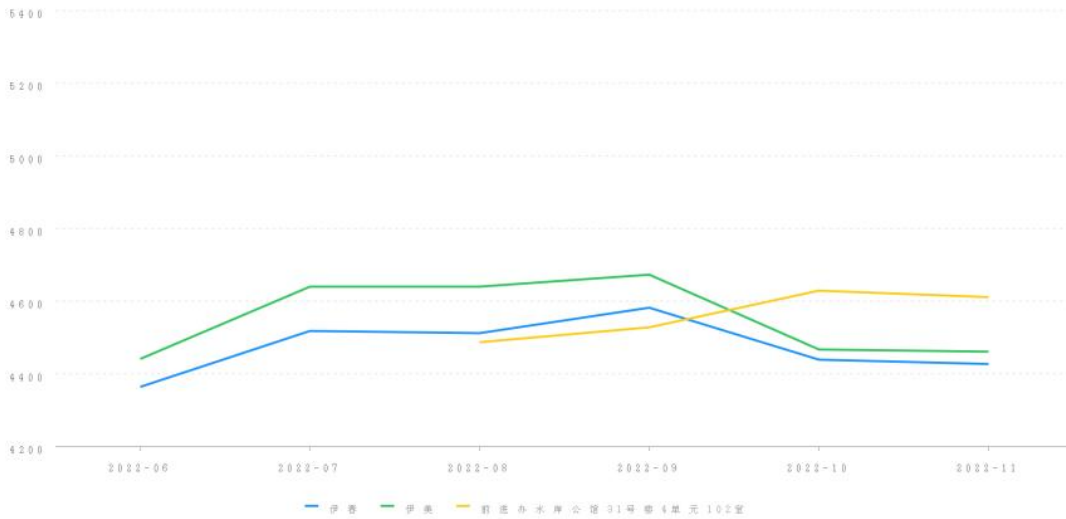

2、询价对象所在小区市场成交案例

暂无

3、询价对象所在城市、行政区及小区半年内的市场价格走势

(二) 房产周边情况

1. 周边配套详情

学校	伊春职业学院：花园路20号；
地铁站	无
银行	中国建设银行(伊春中心支行)：林都大街行政服务中心一楼； 中国工商银行(伊春汇鑫支行)：伊春市财政局一楼；
幼儿园	翰林礼仪幼儿园：秀水小区第一厢房楼； 天伦宝贝幼儿园：龙湾假日小区b10-b11之间商服；
公交车站	金北药路(公交站)：11路； 防火中心(临时站)(公交站)：2路； 区公安分局(公交站)：11路； 水岸公馆(公交站)：2路;3路;5路； 防火中心(公交站)：10路;13路;1路;20路;2路;8路；
药店	润馨林城医药连锁(明宇店)：樟子松路与林都大街交叉口西南160米； 人民康泰药店(新兴西大街店)：红旗街五马河广场对面； 保康医药(众康店)：桃源小区法院综合楼1号门市； 汇丰大药房：新兴西大街红黄蓝幼儿园(桃源小区附近)； 汇通医药：名人路与林都大街交叉口北220米；
公园	伊春锦绣山水公园：通山路南山风景林自然保护区；
超市	大兴隆超市(名人水岸公馆店)：名人水岸公馆18号楼1单元101； 金源超市(名人水岸公馆店)：名人水岸公馆4号楼1单元102； 钰成综合超市(名人水岸公馆店)：水岸公馆36号楼； 财阜源超市(名人水岸公馆店)：水岸公馆b区商服； 瑞鑫超市(名人水岸公馆店)：名人水岸公馆36号楼一单元；
健身	战骑健体中心：松韵城一期38号楼2层；
医院	伊春市中心医院：新兴西大街97号； 伊春林业中心医院：新兴西大街85号；
商场	无

注：以上数据展示小区周边1公里范围内配套详情