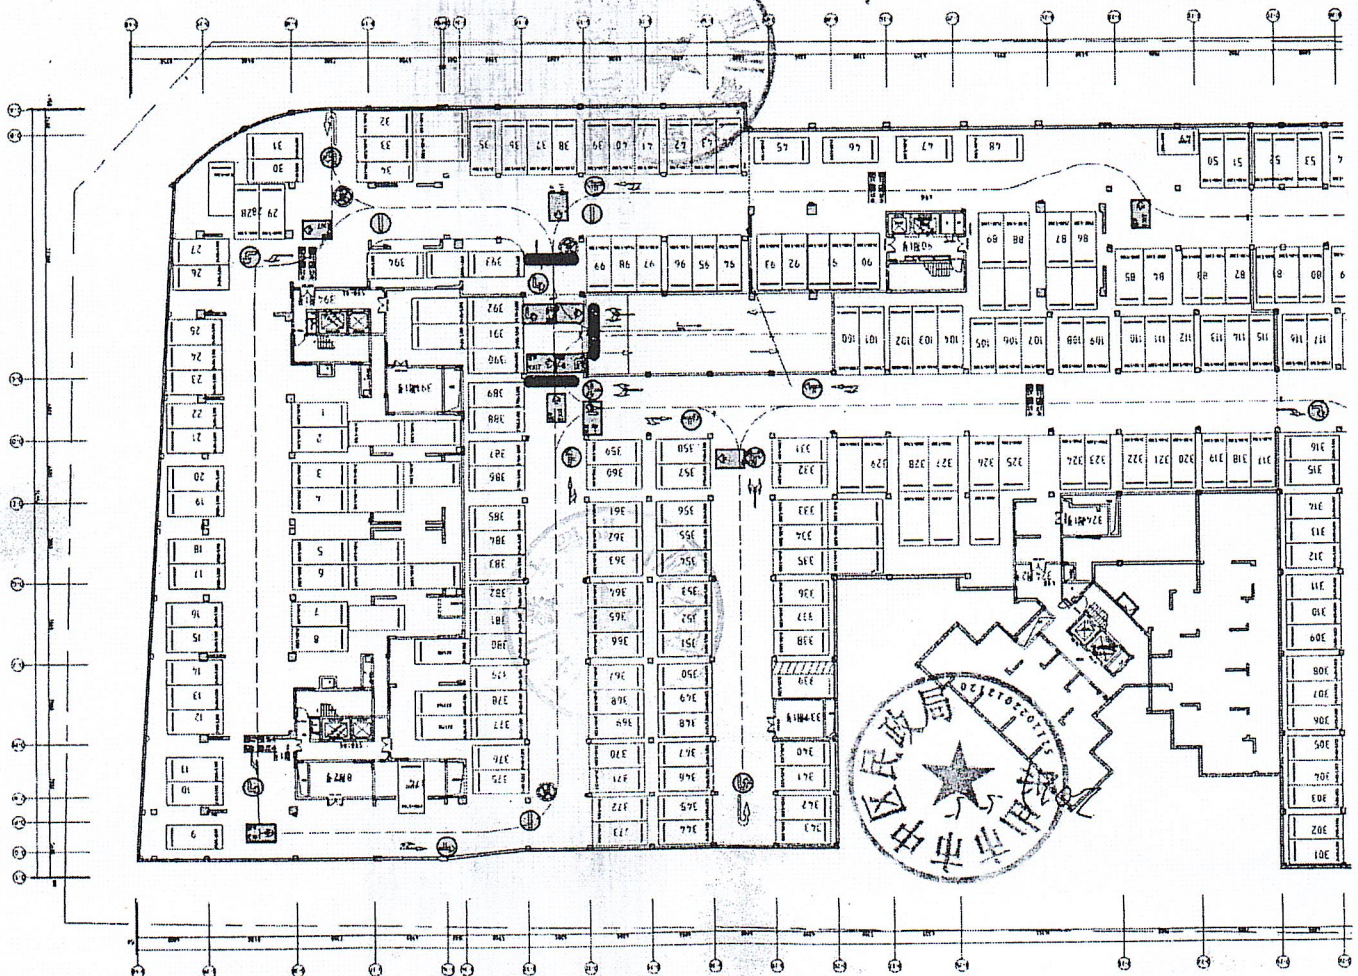

五章 (章圖)
乐山市
口和厚地

青江名苑地下室负一层车位编号图(一)

阜成路郵局二層平信機房圖(二)

1:500

保障
中心