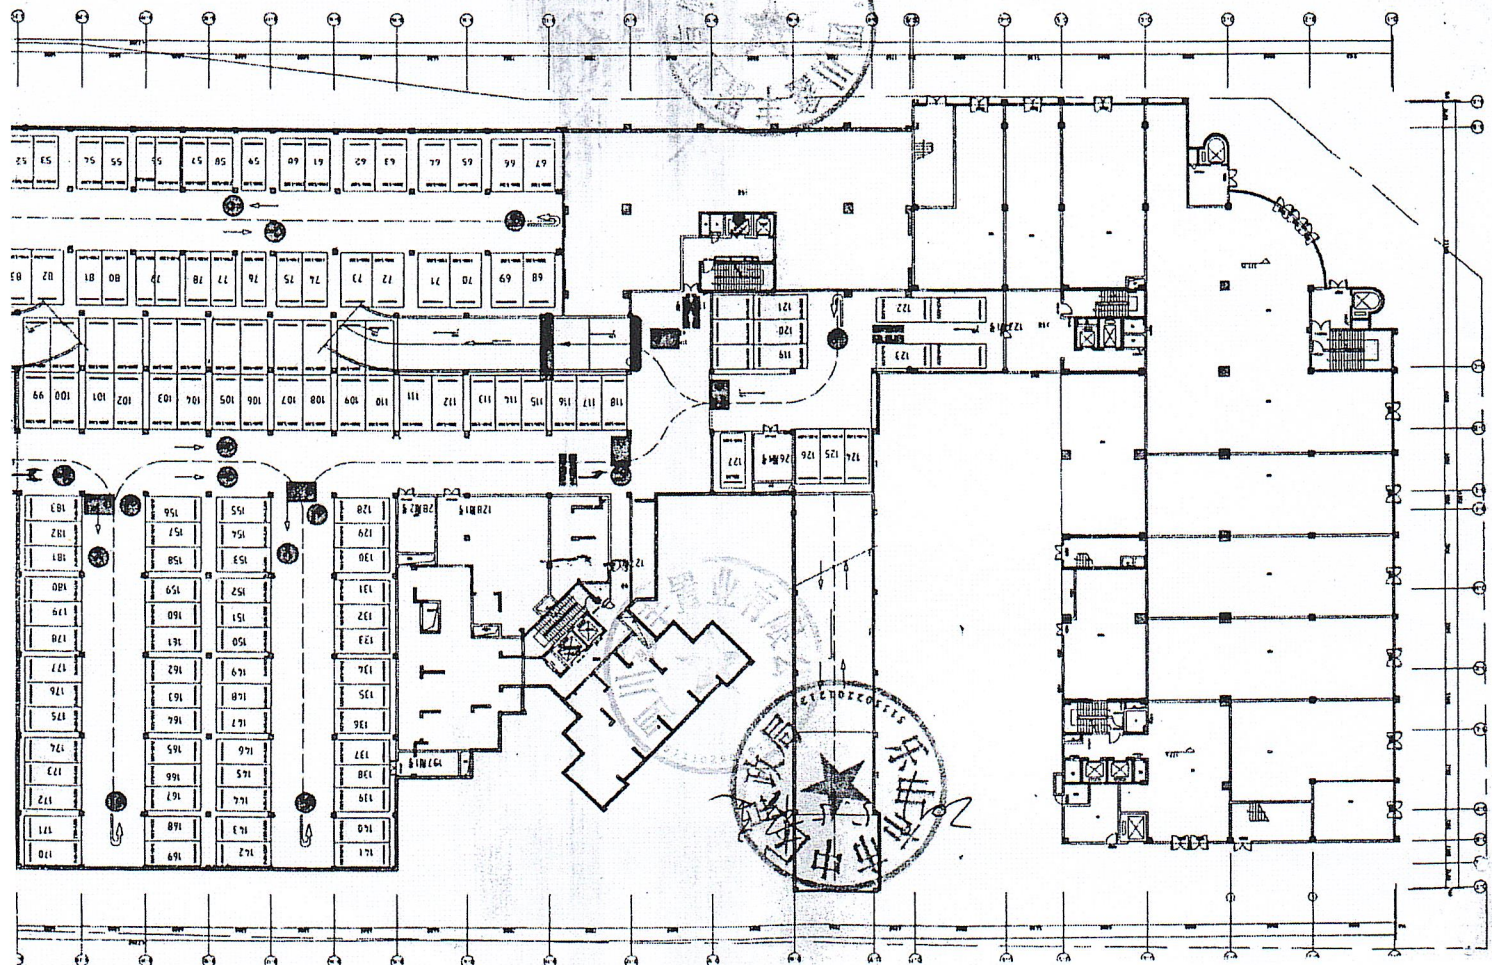

五章 (章圖)
乐山市
口和厚地

青江名苑地下室负一层车位编号图(一)

阜成路郵局二層平信機房圖(二)

1:500

保障
中心