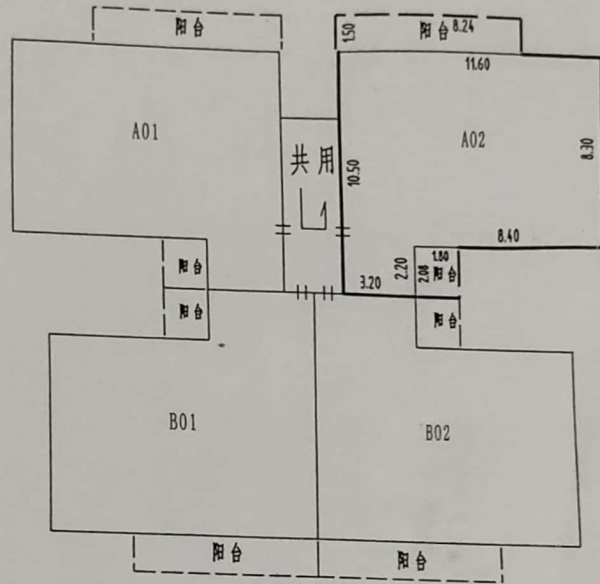

| | | | | | |
|-----|-------------------------|----|----|-------------------------|--------|
| 编号 | 2010100930 | 结构 | 砖混 | 套内建筑面积(m ²) | 111.37 |
| 幢号 | 13 | 层数 | 6 | 共有分摊面积(m ²) | 9.39 |
| 户号 | A302房 | 层次 | 03 | 产权面积(m ²) | 120.76 |
| 产权人 | 玉林市西城开发区西雅图住宅小区13幢A302房 | | | | |

第三层平面图

此件从玉林市不动产登记中心复印
共 壹 页 2010.8.25

产权面积审核
年 月 日

比例尺: 1:300

测绘: 陈朝富

复核: 林琳露

2010年10月21日