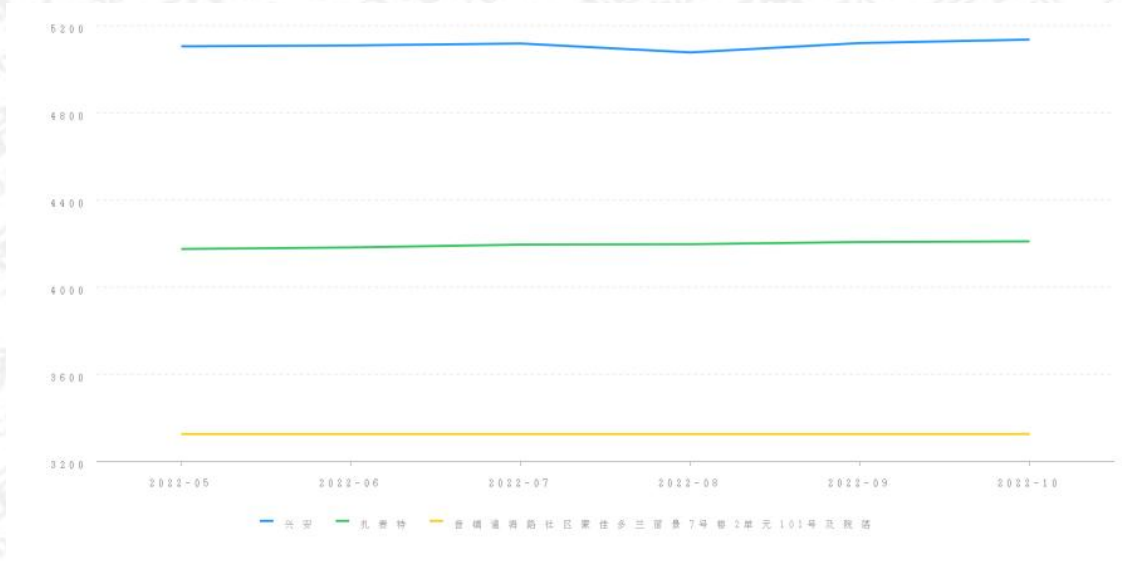

1、询价对象同区域司法拍卖成交案例

暂无

2、询价对象所在小区市场成交案例

暂无

3、询价对象所在城市、行政区及小区半年内的市场价格走势

(二) 房产周边情况

1. 周边配套详情

学校	音德尔第七小学：兴安盟扎赉特旗林业局斜对面；
地铁站	无
银行	蒙银村镇银行24小时自助银行：京加线北30米； 蒙银村镇银行(兴安岭支行)：扎赉特旗音德尔镇万泰御湖湾商业楼S3-2-2-101、S3-2-2-201；
幼儿园	聪明屋幼儿园第三分园：扎赉特旗京加线； 北大之星幼儿园：扎赉特旗京加线； 苏雅拉幼儿园：音德尔镇如愿小区； 一童幼儿园：音德尔镇仁来福宾馆西；
公交车站	达人居花园(公交站)：4路； 锦绣御园(公交站)：4路； 社保局(公交站)：4路； 苏兴骏景(公交站)：4路； 第四中学(公交站)：4路；
药店	永财医药连锁有限公司：文博花园； 文博三期仁康药店：文博三期； 鑫汇大药房：光明社区卫生服务中心东南侧； 仁康医药：音德尔镇文博花园1号楼2号门市三江汗蒸时代对面； 仁众药店：扎赉特旗京加线；
公园	多兰湖公园：五四东街多兰花园小区斜对面；
超市	佳景源超市：音德尔镇蒙佳多兰丽景号楼； 扎赉特旗百慕食品批发商行：蒙佳多兰丽景小区东北角1号门市； 钱富超市：凯泽园东南侧180米； 宗华商店：扎赉特旗蒙佳多兰丽景8号楼； 永顺超市：音德尔镇扎赉特旗蒙佳多兰丽景二号楼；
健身	全民健身：205省道北40米；