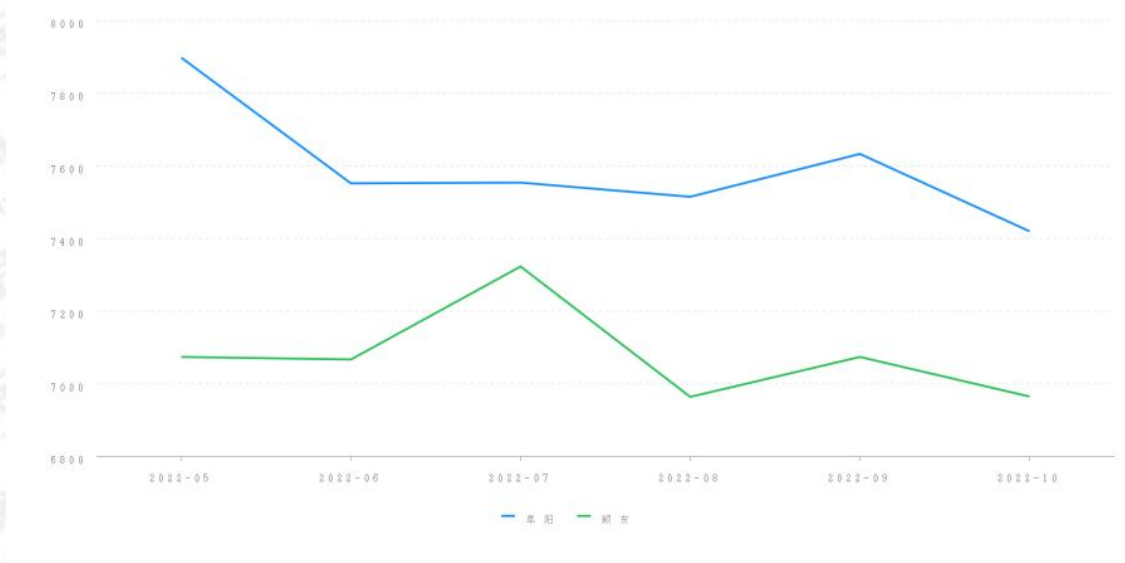

四、参照样本、计算方法及价格趋势

(一) 价值调查

1、询价对象同区域司法拍卖成交案例

暂无

2、询价对象所在小区市场成交案例

暂无

3、询价对象所在城市、行政区及小区半年内的市场价格走势

(二) 房产周边情况