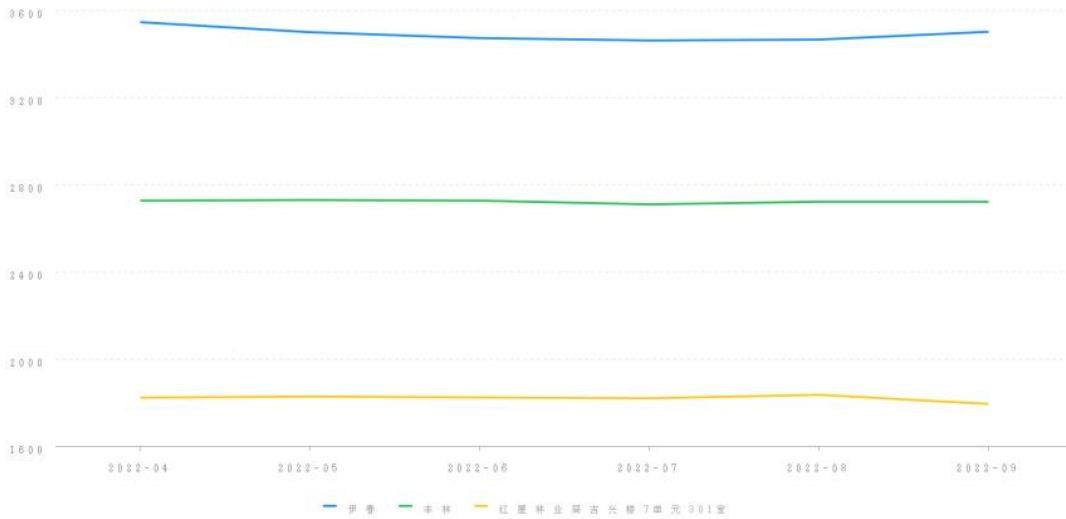

2、询价对象所在小区市场成交案例

暂无

3、询价对象所在城市、行政区及小区半年内的市场价格走势

(二) 房产周边情况

1. 周边配套详情

学校	红星小学(红旗路): 红星街道中心大街44号; 伊春市红星中学: 中心大街北50米;
地铁站	无
银行	中国工商银行(红星支行): 中心大街197号; 中国农业银行(丰林红星支行): 中心大街69号; 伊春农商银行(中心大街): 中心大街182号; 伊春农商银行24小时自助银行(中心大街): 中心大街与文化路交叉口西60米; 中国工商银行24小时自助银行(伊春分行红星支行中心大街): 中心大街职工医院;
幼儿园	红星小学(红旗路)-小星星幼儿园: 中心大街红星小学红旗路;
公交车站	无
药店	仁济大药房: 紫晶星城一号楼东五户; 复春大药房: 中心大街与环城路交叉口东60米; 为民药店(中心大街店): 中心大街83号; 民康药店(中心大街店): 杜鹃小区1号楼; 汇通医药连锁(益民门店): 红星中学西南侧110米;
公园	无
超市	咏梅超市: 中心大街与南浴路交叉口东40米; 新世纪日杂商店: 中心大街与南浴路交叉口西120米; 好邻居便利店: 建林路(星尚时代小区); 鑫汇超市: 红星街道欧韵小区; 东升粮油杂货: 中心大街与育林路交叉口东北80米;
健身	无
医院	红星医院: 中心大街287号; 红星区惠民医院: 红星医院西南门旁; 社区卫生服务中心: 中心大街杜鹃小区;
商场	无