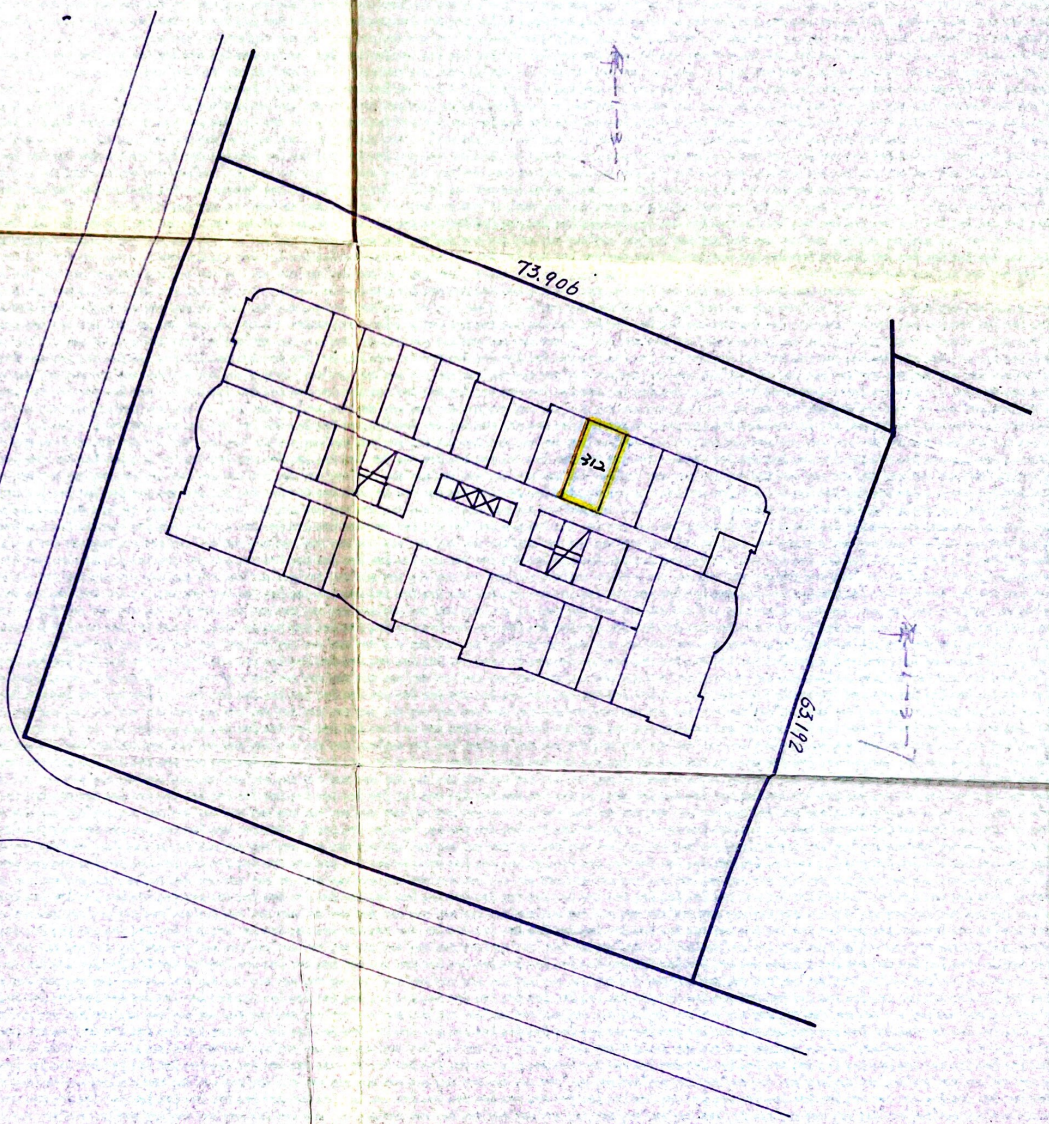

房屋所有权证

房屋所有权证

津 禱 字第 00236 号

天津市房地产管理局

扫描全能王 创建

使用国有土地状况

建筑占地面积	分摊共有土地使用权面积 16.15 平方米
院落面积	平方米
四至	东 四至见附图
	南 四至见附图
用途	办公用房

契 税 摘 要

立契日期	价 格	契税种类	税 率	纳税金额(元)

他 项 权 利 设 定

权利人	权利种类	权 利 范 围			权利价值	权利存 续期限	注销 日期
		房号	间数	建筑面积(平方米)			

天津市规划和自然资源局
不动产登记中心

天津市规划和自然资源局
不动产登记中心

单位	天津津泰国际商务有限公司		
地址	天津市滨海新区泰达大街		
地号	津-1-2-10	图身	厦林
制图	SM13	日期	2015.10.15
		比例	1:500
		日期	1985.4