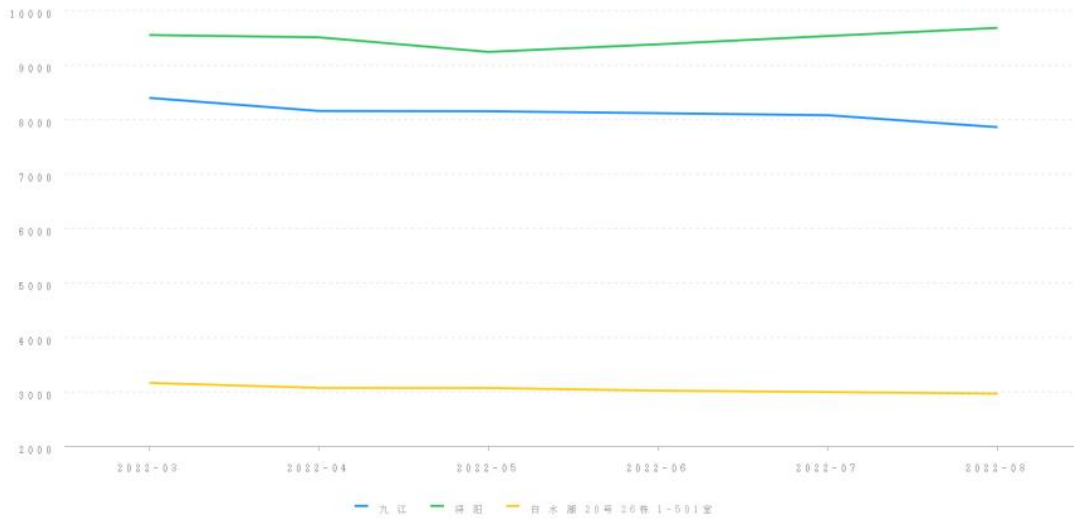

四、参照样本、计算方法及价格趋势

(一) 价值调查

1、询价对象同区域司法拍卖成交案例

暂无

2、询价对象所在小区市场成交案例

暂无

3、询价对象所在城市、行政区及小区半年内的市场价格走势

(二) 房产周边情况