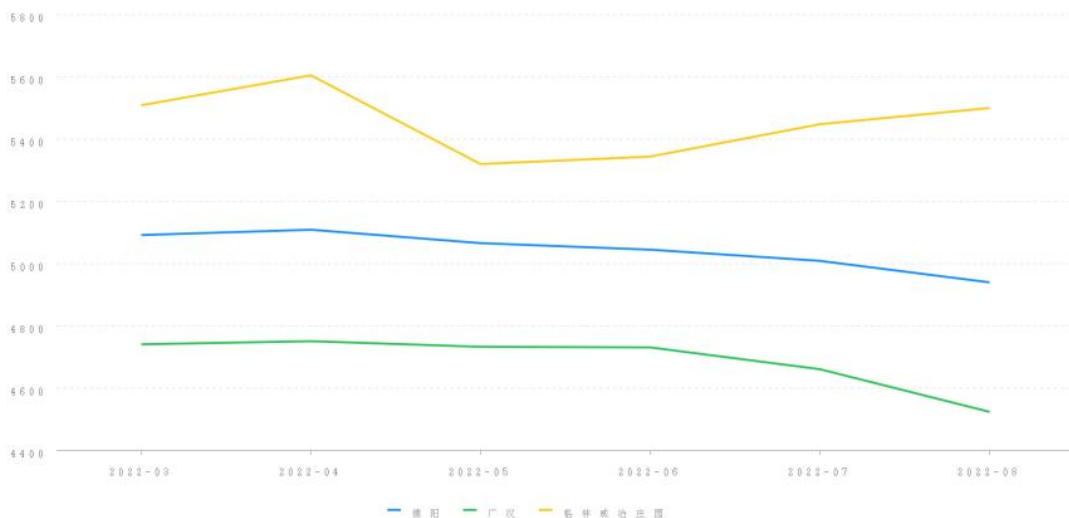

2、询价对象所在小区市场成交案例

暂无

3、询价对象所在城市、行政区及小区半年内的市场价格走势

(二) 房产周边情况

1. 周边配套详情

学校	无
地铁站	无
银行	中国邮政储蓄银行(万福营业所): 铭璟云庭南2门西120米; 中国邮政储蓄银行24小时自助银行(万福营业所): 福州路四段与台北路交叉口东北40米; 中国银行24小时自助银行(福州路): 马牧小区东北门旁; 广汉农商银行24小时自助银行(万福分理处): 马牧小区南1门西90米; 四川农信: 深圳路东一段与厦门路交叉路口往东约150米;
幼儿园	爱迪哈佛幼儿园: 新丰街道深圳路; 那维亚幼儿园: 四川省德阳市广汉市深圳路东一段90号;
公交车站	格林威治(公交站): 广汉10路; 水映城邦(公交站): 广汉10路; 塞纳湾(公交站): 广汉10路; 马牧小区(公交站): 广汉8路; 雍锦坊(公交站): 广汉10路;
药店	吉昌药业(百乐药房): 水映城邦北门旁; 福缘堂药业: 台北路东三段51号; 马牧药房: 雒城街道深圳路东二段183号吉昌药业; 吉昌药业(马牧药房店): 马牧小区南门旁; 广汉三生堂大药房: 马牧小区东北门北60米;
公园	无
超市	大榕华超市: 天悦华府北门旁; 渝华超市: 新丰街道深圳路东三段6号汉堡花园酒店; 惠姐利民超市: 铭璟云庭西南1门西100米; 程程副食: 台北路东三段101号; 邻家连锁超市: 铭璟云庭南2门旁;
健身	尚进健身: 台北路东二段广汉汉街47B号楼、46号楼、33号楼商铺2层;
医院	无