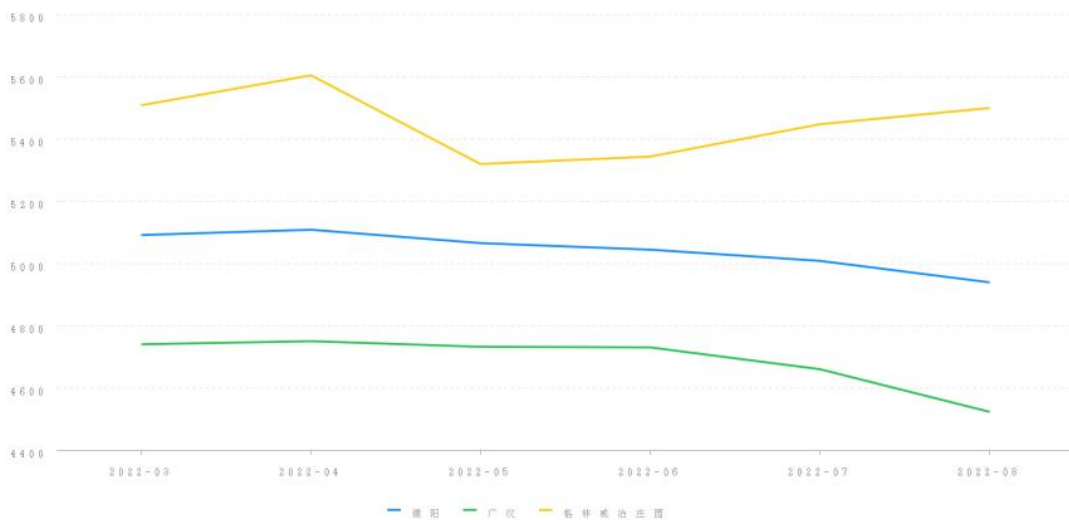

2、询价对象所在小区市场成交案例

暂无

3、询价对象所在城市、行政区及小区半年内的市场价格走势

(二) 房产周边情况

1. 周边配套详情

学校	无
地铁站	无
银行	中国邮政储蓄银行(万福营业所): 铭璟云庭南2门西120米; 中国邮政储蓄银行24小时自助银行(万福营业所): 福州路四段与台北路交叉口东北40米; 中国银行24小时自助银行(福州路): 马牧小区东北门旁; 广汉农商银行24小时自助银行(万福分理处): 马牧小区南1门西90米; 四川农信: 深圳路东一段与厦门路交叉路口往东约150米;
幼儿园	爱迪哈佛幼儿园: 新丰街道深圳路; 那维亚幼儿园: 四川省德阳市广汉市深圳路东一段90号;
公交车站	格林威治(公交站): 广汉10路; 水映城邦(公交站): 广汉10路; 塞纳湾(公交站): 广汉10路; 马牧小区(公交站): 广汉8路; 雍锦坊(公交站): 广汉10路;
药店	吉昌药业(百乐药房): 水映城邦北门旁; 福缘堂药业: 台北路东三段51号; 马牧药房: 雒城街道深圳路东二段183号吉昌药业; 吉昌药业(马牧药房店): 马牧小区南门旁; 广汉三生堂大药房: 马牧小区东北门北60米;
公园	无
超市	大榕华超市: 天悦华府北门旁; 渝华超市: 新丰街道深圳路东三段6号汉堡花园酒店; 惠姐利民超市: 铭璟云庭西南1门西100米; 程程副食: 台北路东三段101号; 邻家连锁超市: 铭璟云庭南2门旁;
健身	尚进健身: 台北路东二段广汉汉街47B号楼、46号楼、33号楼商铺2层;
医院	无