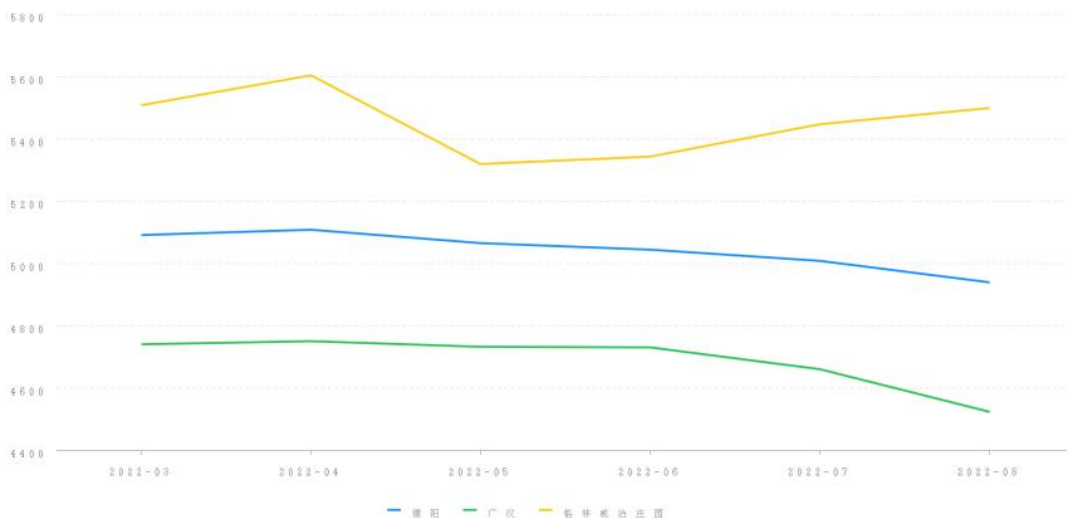

2、询价对象所在小区市场成交案例

暂无

3、询价对象所在城市、行政区及小区半年内的市场价格走势

(二) 房产周边情况

1. 周边配套详情

学校	无
地铁站	无
银行	中国邮政储蓄银行(万福营业所): 铭璟云庭南2门西120米; 中国邮政储蓄银行24小时自助银行(万福营业所): 福州路四段与台北路交叉口东北40米; 中国银行24小时自助银行(福州路): 马牧小区东北门旁; 广汉农商银行24小时自助银行(万福分理处): 马牧小区南1门西90米; 四川农信: 深圳路东一段与厦门路交叉路口往东约150米;
幼儿园	爱迪哈佛幼儿园: 新丰街道深圳路; 那维亚幼儿园: 四川省德阳市广汉市深圳路东一段90号;
公交车站	格林威治(公交站): 广汉10路; 水映城邦(公交站): 广汉10路; 塞纳湾(公交站): 广汉10路; 马牧小区(公交站): 广汉8路; 雍锦坊(公交站): 广汉10路;
药店	吉昌药业(百乐药房): 水映城邦北门旁; 福缘堂药业: 台北路东三段51号; 马牧药房: 雒城街道深圳路东二段183号吉昌药业; 吉昌药业(马牧药房店): 马牧小区南门旁; 广汉三生堂大药房: 马牧小区东北门北60米;
公园	无
超市	大榕华超市: 天悦华府北门旁; 渝华超市: 新丰街道深圳路东三段6号汉堡花园酒店; 惠姐利民超市: 铭璟云庭西南1门西100米; 程程副食: 台北路东三段101号; 邻家连锁超市: 铭璟云庭南2门旁;
健身	尚进健身: 台北路东二段广汉汉街47B号楼、46号楼、33号楼商铺2层;
医院	无