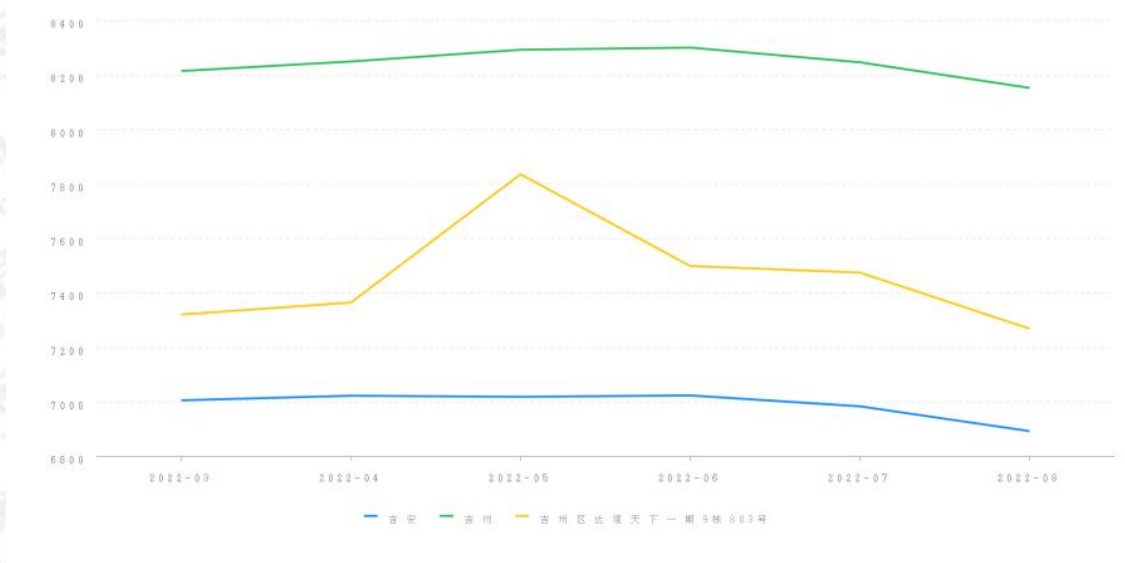

四、参照样本、计算方法及价格趋势

(一) 价值调查

1、询价对象同区域司法拍卖成交案例

暂无

2、询价对象所在小区市场成交案例

暂无

3、询价对象所在城市、行政区及小区半年内的市场价格走势

(二) 房产周边情况