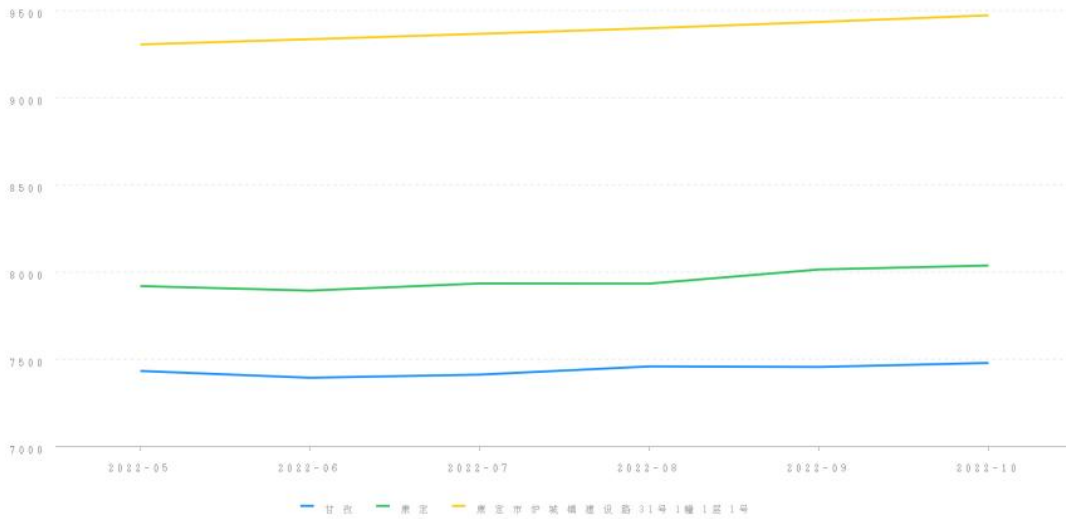

2、询价对象所在小区市场成交案例

暂无

3、询价对象所在城市、行政区及小区半年内的市场价格走势

(二) 房产周边情况

1. 周边配套详情

学校	康定市实验小学：炉城镇情歌路； 康定市新城实验小学：情歌路199号；
地铁站	无
银行	中国建设银行24小时自助银行：茶马路西50米； 中国农业银行(康定新城分理处)：茶马路18附1附近； 中国建设银行ATM：茶马路3号附15号； 中国信合24小时自助银行：榆林路5号附近； 中国邮政储蓄银行24小时自助银行：康定新天地二区1号大门旁；
幼儿园	康定市第二幼儿园：情歌东路与情歌路交叉口东南120米；
公交车站	市委站(公交站)：1路;2路； 县政府(公交站)：2路； 实验小学站(公交站)：1路;2路； 农林水站(公交站)：1路;2路； 市政府站(公交站)：1路；
药店	康定市康贝大药房：新城新天地一区四栋； 康贝大药房(新城惠民药店)：新城新天地一区四栋； 康贝大药房(强盛店)：市新城新天地二区茶马路7号； 康贝大药房(茶马路)：茶马路与情歌路交叉口北120米； 龙一大药房(茶马路店)：炉城镇康定新城新天地2区3栋；
公园	情歌公园：434省道与贡嘎路交叉口北420米；
超市	爱听商店：康定新天地一区2号大门南180米； 易购超市住宿(茶马路店)：新城新天地1区4栋14号； 新城顺发商店：康定新天地一区1号大门旁； 新城实惠商店：情歌东路与情歌路交叉口北260米； 岗拉梅朵商店：情歌东路与情歌路交叉口北260米；
健身	康定星火健身俱乐部：新城甘孜州州体育馆青少年活动中心五楼；
医院	康定市人民医院：情歌路381号； 康定市榆林街道社区卫生服务中心：木雅路西北侧；