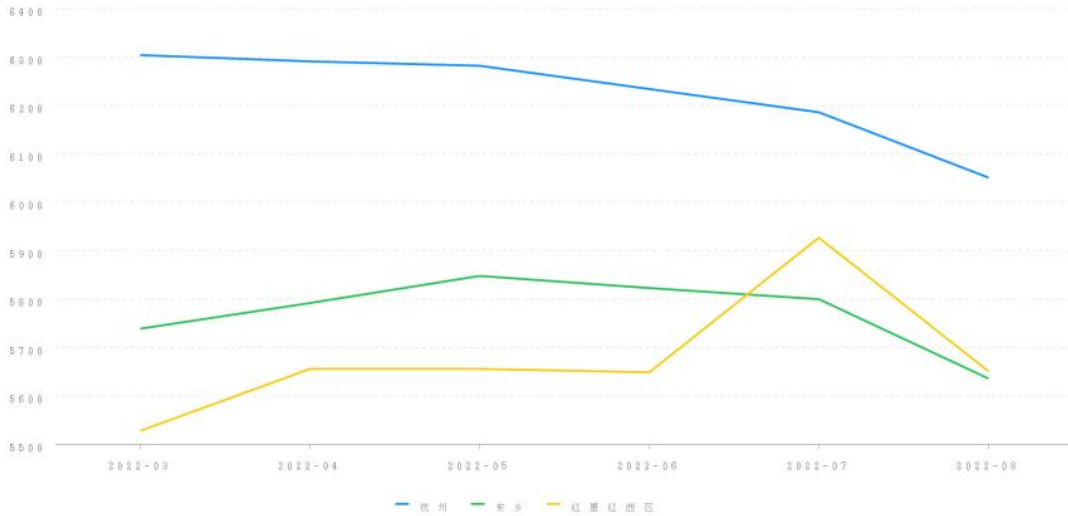

四、参照样本、计算方法及价格趋势

(一) 价值调查

1、询价对象同区域司法拍卖成交案例

暂无

2、询价对象所在小区市场成交案例

暂无

3、询价对象所在城市、行政区及小区半年内的市场价格走势

(二) 房产周边情况