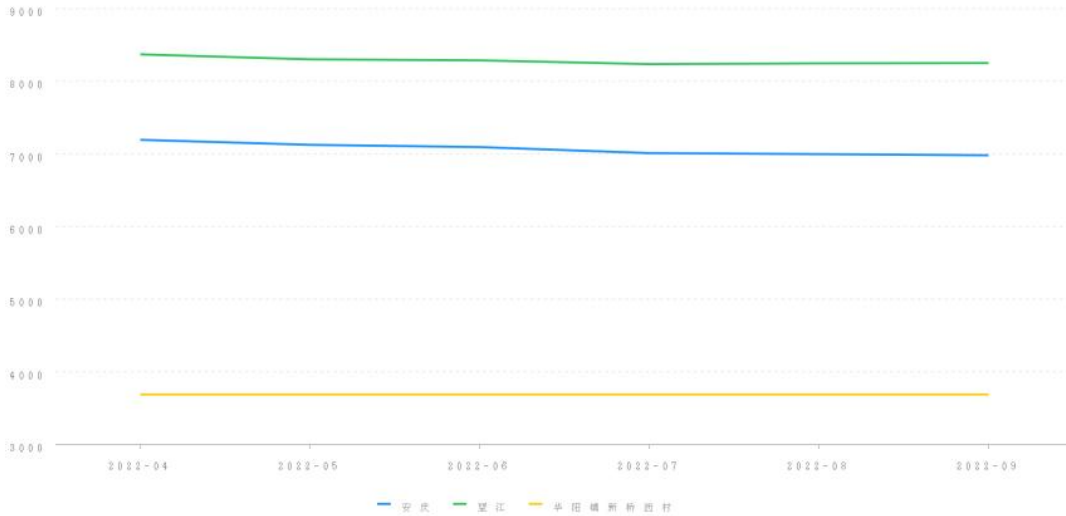

四、参照样本、计算方法及价格趋势

(一) 价值调查

1、询价对象同区域司法拍卖成交案例

暂无

2、询价对象所在小区市场成交案例

暂无

3、询价对象所在城市、行政区及小区半年内的市场价格走势

(二) 房产周边情况