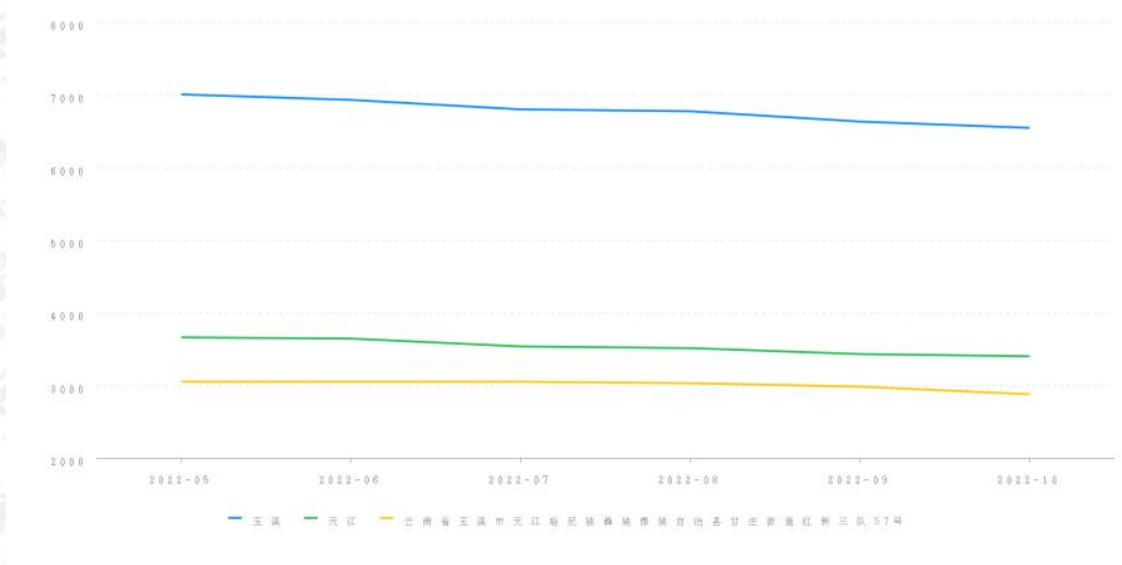

四、参照样本、计算方法及价格趋势

(一) 价值调查

1、询价对象同区域司法拍卖成交案例

暂无

2、询价对象所在小区市场成交案例

暂无

3、询价对象所在城市、行政区及小区半年内的市场价格走势

(二) 房产周边情况