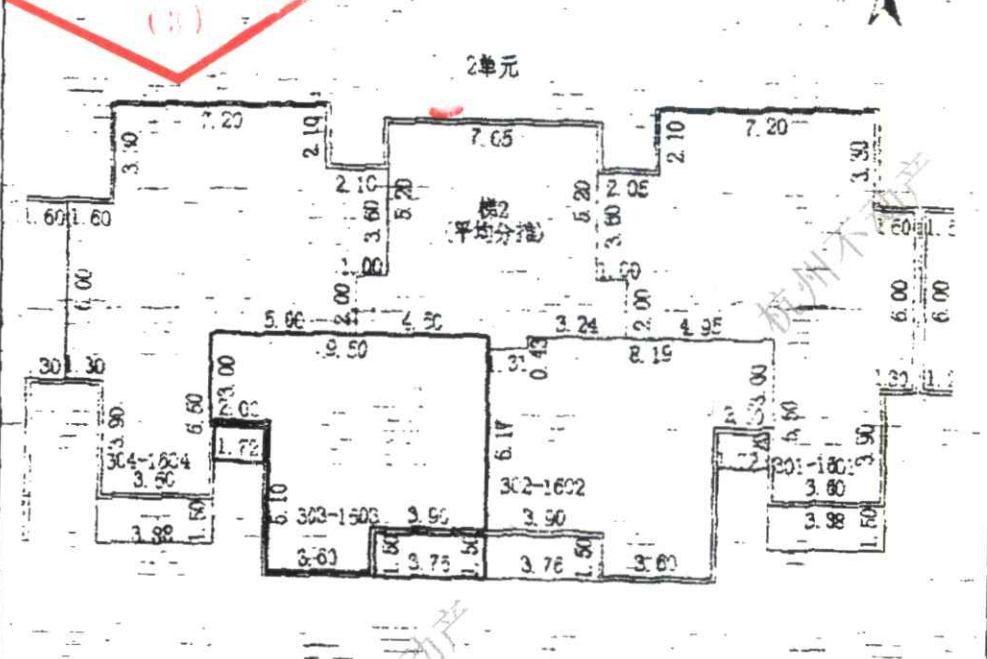

地号

1-107-07109-171

建筑面积(㎡): 79.47

套内面积(㎡): 64.75

图幅号: (区) 14.72

所在层数	16	地上总层数	18	地下总层数	1
建筑结构	钢筋混凝土				

档案复制件专用章
杭州市规划和自然资源档案馆

办案查档专用章

该件仅用于案件办理使用

250 (3)

比例尺

1: 杭州市规划和自然资源档案馆

档案
杭州市

办案
该件仅用

杭州市