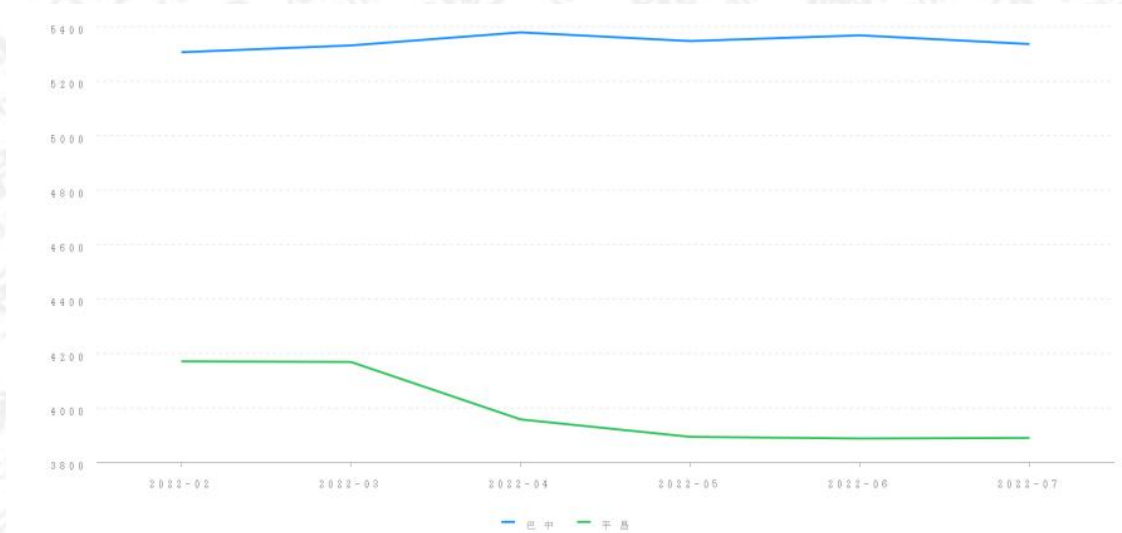

暂无

2、询价对象所在小区市场成交案例

暂无

3、询价对象所在城市、行政区及小区半年内的市场价格走势

(二) 房产周边情况

1. 周边配套详情

学校	平昌县第六小学；平昌县卫生局； 西南大学第三实验学校：金宝新区南滨河路三段1号；
地铁站	无
银行	中国农业发展银行(平昌县支行)：金宝大道三段33号；
幼儿园	平昌童梦幼儿园：北滨路巴河金典小区西南侧； 红太阳幼儿园：江口镇信义大道金锣湾广场；
公交车站	江口六小(公交站)：平昌12路；平昌13路；平昌5路；平昌9路；火车站临时接驳专线内环；火车站临时接驳专线外环； 龙锦湾(公交站)：平昌12路；平昌13路；平昌5路；平昌9路；火车站临时接驳专线外环； 信义人民医院(公交站)：火车站临时接驳专线内环；火车站临时接驳专线外环； 洒乡宾馆(公交站)：平昌13路； 上江一号(公交站)：平昌12路；平昌5路；平昌9路；火车站临时接驳专线内环；火车站临时接驳专线外环；
药店	康爱大药房(中岭街店)：中岭街巴河金典小区； 友邦大药房(中岭街店)：中岭街4号附近； 康爱大药房：中岭街34号附近； 泰和大药房(北滨路店)：北滨路上江一号北侧； 友邦大药房(江口六小店)：北滨路缘河花园北侧；
公园	无
超市	金典超市：中岭街与信义大道交叉口南300米； 佳满超市：北滨路巴河金典小区； 小蒲便民店：北滨路巴河金典小区； 大自然超市：中岭街巴河金典小区； 乐汇购物中心：信义大道中岭街6号；
健身	无
医院	平昌县人民医院(信义大道分院)：信义大道32号附近；