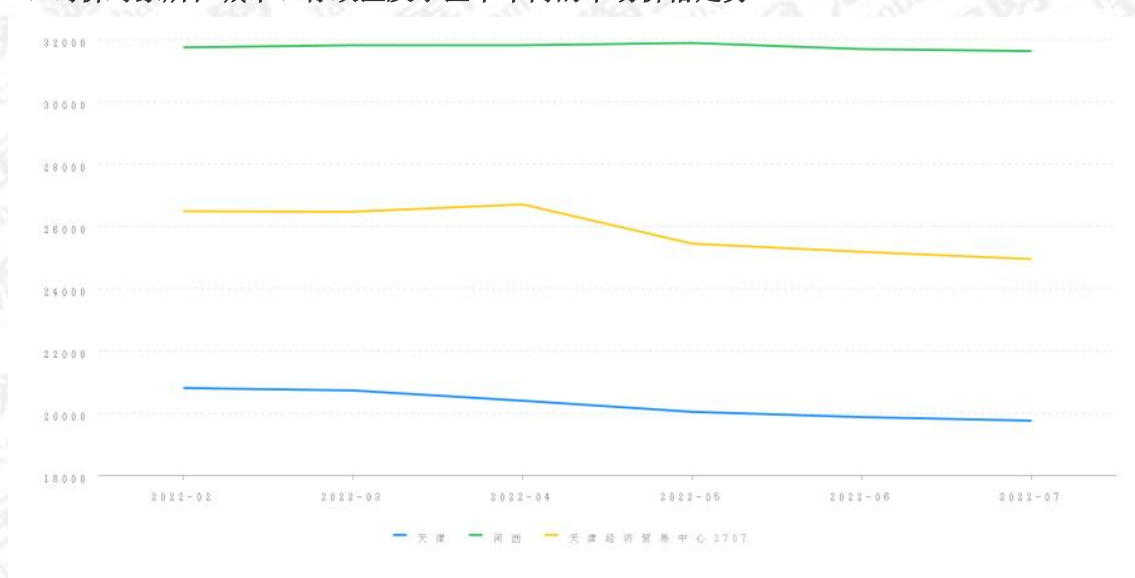

2、询价对象所在小区市场成交案例

成交时间	建筑面积(平方米)	成交总价(元)	成交单价(元)	屋室	朝向	楼层
	91.14		23042	1	东南	29/57
	59.96		23816	1	东	31/62
	59.96		23816	1	东	31/62
	52.99		26798	1	北	29/57
	52.99		26798	1	北	29/57
	81.41		22590	1	西	31/62
	81.41		22590	1	西	31/62

3、询价对象所在城市、行政区及小区半年内的市场价格走势

(二) 房产周边情况

1. 周边配套详情

学校	天津二十中学：湖北路59号(小白楼地铁站B口步行340米)； 天津医科大学广东路校区：广东路1号增1号(小白楼地铁站B口步行490米)； 新华南路小学：新华路257号； 新华中学：马场道99号(九龙路口)； 天津市二十中附小：南京路86号(小白楼地铁站A口步行460米)；
地铁站	小白楼(地铁站)：1号线； 徐州道(地铁站)：4号线；
银行	天津农商银24小时自助银行服务行：马场道与睦南道交叉口东北40米； 招商银行24小时自助银行(国际经济贸易中心自助银行)：马场道59号国际经济贸易中心1层； 天津农商银行(马场道支行)：马场道59号国际经济贸易中心A座； 天津农商银行24小时自助银行(马场道)：马场道59号平安大厦(滨江购物中心, 国贸中心, 外院)； 天津农商银行(马场道支行)：马场道59号平安大厦(小白楼地铁站B口步行170米)；
幼儿园	华美德幼儿园：重庆道25号(小白楼地铁站B口步行440米)； 天津市公安局幼儿园：新华南路249号； 和平区卡蒂实验幼儿园：新华路202号； 育知苑国际幼儿园：马场道107号； 河西区第七幼儿园：苏州道安德里35号；