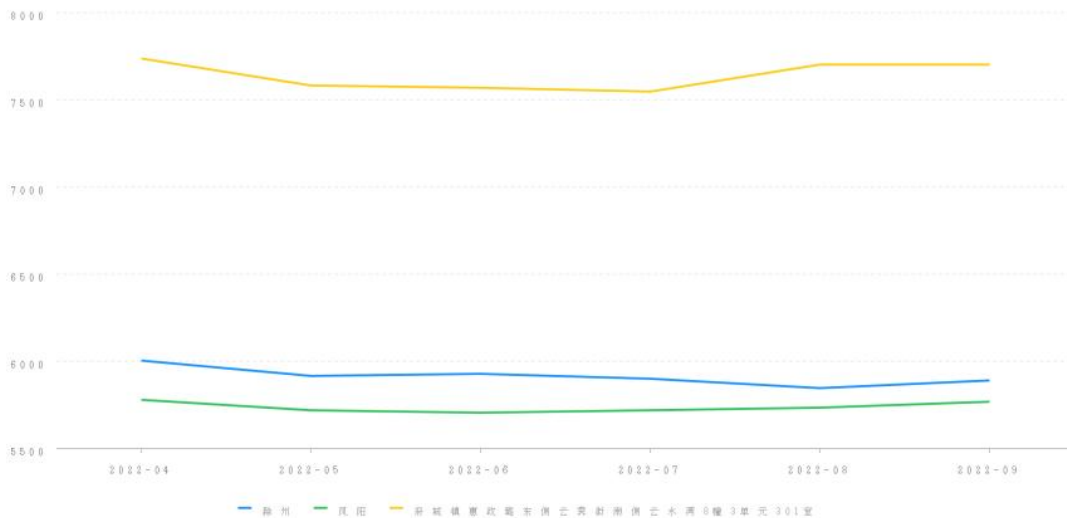

2、询价对象所在小区市场成交案例

暂无

3、询价对象所在城市、行政区及小区半年内的市场价格走势

(二) 房产周边情况

1. 周边配套详情

学校	凤阳县崇文小学：永乐路与功臣庙路交叉口东北180米；
地铁站	无
银行	中国农业发展银行(凤阳县支行)：府城镇西禁垣路西侧明中都文化旅游商业街C04-13栋； 凤阳农商银行24小时自助银行：凤阳国际大酒店东南门旁；
幼儿园	凤阳县云霄街幼儿园：安徽省滁州市凤阳县云霄街与功臣庙路交叉口向南50米； 钟楼幼儿园：钟楼新苑东门南50米；
公交车站	凤都名门北门(公交站)：凤阳11路； 惠民医院(公交站)：凤武客运线；凤阳101路；凤阳10路； 奥体中心北门(公交站)：凤阳11路； 汇峰国际城(公交站)：(停运)398路；凤阳102路；凤阳5路；凤阳8路； 汇峰国际(公交站)：凤阳102路；凤阳8路；
药店	华巨百姓缘大药房(人民医院店)：西安路丹桂花园；
公园	武英公园：凤凰路以西；
超市	农夫的菜商店：惠政路与钟楼南路交叉口南40米； 峻逸商店：凤都名门南门旁； 薛氏商店(二店)：仁爱路与钟楼北路交叉口西南40米； 一鸣商店：新世纪·紫薇花园西南门旁； 民丰便利店：新世纪·紫薇花园西南门东80米；
健身	上善普拉提馆：府城镇翡翠花都15幢115-116号； 初心健身游泳会所：中都商业街c04-5商业商铺； 云从堂：中都城17栋楼36号；
医院	惠民医院：府城镇(凤淮路南侧)；
商场	凤阳爱琴海购物公园(惠政路店)：前门大街与中都大道交叉口西南140米；

注：以上数据展示小区周边1公里范围内配套详情