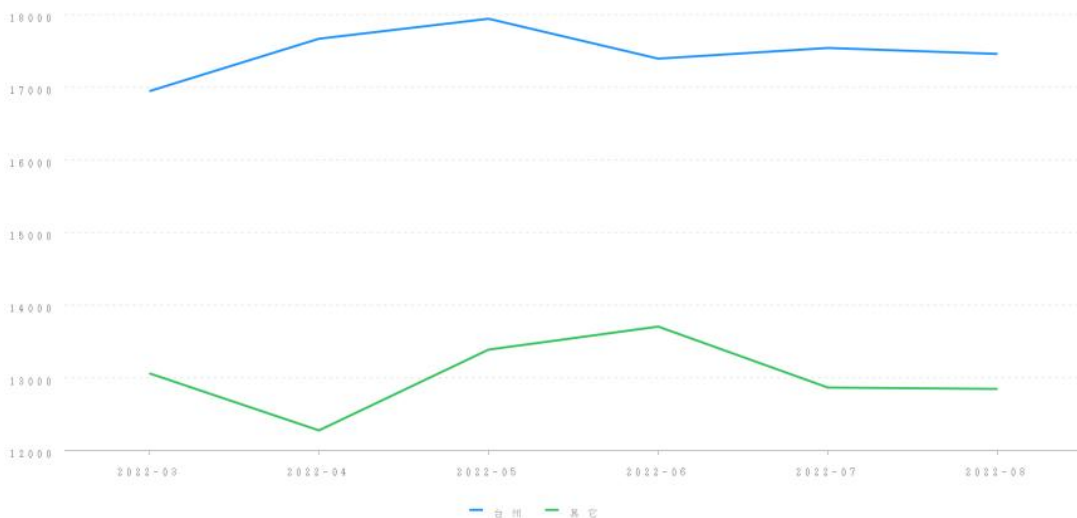

2、询价对象所在小区市场成交案例

暂无

3、询价对象所在城市、行政区及小区半年内的市场价格走势

(二) 房产周边情况

1. 周边配套详情

学校	无
地铁站	无
银行	浙江农信玉环农商银行：大麦屿街道龙山路8号农商银行； 玉环农商银行(大麦屿支行)：永丰路89号； 玉环农商银行24小时自助银行(大麦屿支行)：兴中路与永丰路交叉口东北60米； 浙江民泰商业银行24小时自助银行服务：龙山路与汇丰路交叉口东40米； 浙江民泰商业银行(玉环大麦屿小微企业专营支行)：龙山路49号；
幼儿园	金色阳光幼儿园：大麦屿街道兴港西路316号金色阳光幼儿园； 乐多多幼儿园：临浦路与龙山路交叉口； 米奇高和澜幼儿园：大麦屿社区和澜名苑正大门； 北京红缨陈屿幼儿园：陈屿兴港西路208号； 大麦屿贝佳幼儿园：大麦屿街道兴港西路208号；
公交车站	大麦屿商城(公交站)：玉环135路； 大麦屿街道(公交站)：玉环135路； 湖畔花园(公交站)：玉环135路；
药店	瑞人堂(龙山药店)：港台商城龙山路； 满江红医药(龙山路店)：龙山路78号； 大麦屿药店：大麦屿龙山路40号； 康复医药(大麦屿龙山大药房)：龙头村龙山路1号；
公园	无
超市	易客便利店：蓝天世纪广场门口； 蓝天便利店：大麦屿蓝天世纪广场2号楼； 桥头便利店：陈屿小连屿167号； 香溢便利店(港城路店)：港城路黄龙家园； 宗义烟酒行：港城路黄龙家园；
健身	无
医院	大麦屿卫生所商城路分所：商城路；