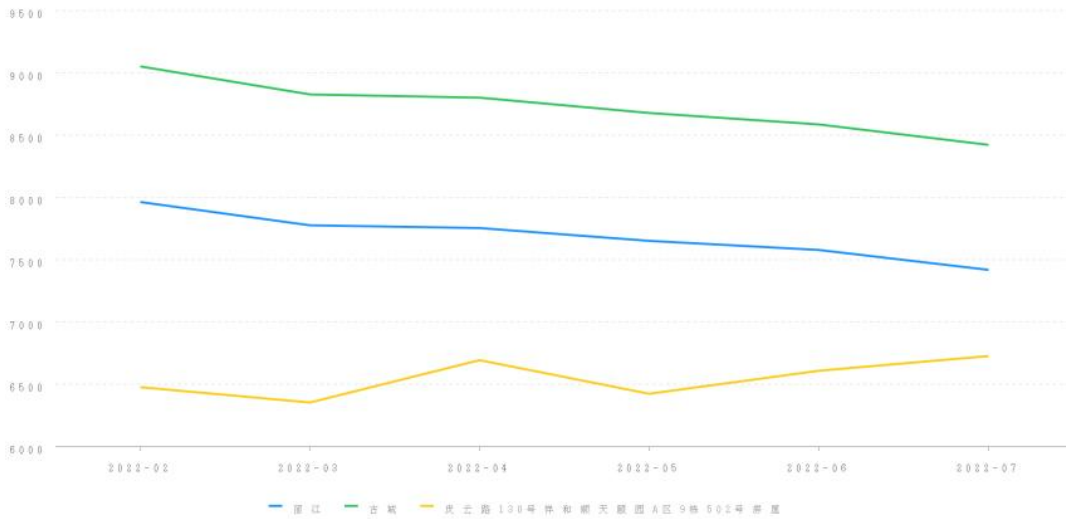

2、询价对象所在小区市场成交案例

暂无

3、询价对象所在城市、行政区及小区半年内的市场价格走势

(二) 房产周边情况

1. 周边配套详情

学校	丽江市古城区大研中学：南苑路127号；
地铁站	无
银行	中国信合24小时自助银行：庆云路395号；
幼儿园	贝斯特好孩子幼儿园：祥和街道庆云路130号(祥和顺天旁)； 云谷青藤幼儿园：祥和街道南苑小区； 丽江圆梦幼儿园：关丽路瑞馨佳苑旁； 丽江市幼儿园和乐分园：八河街义顺东段127号；
公交车站	古城区民政局(公交站)：14路;21路； 祥和顺天(公交站)：14路;21路； 祥云村(公交站)：18路;26路;4路;景区专线107路;玉龙24路A线;玉龙24路B线； 庆云路口(公交站)：18路;26路;4路;景区专线107路;玉龙24路A线;玉龙24路B线； 庆云苑小区(公交站)：14路;21路；
药店	安健大药房(庆云路店)：祥和顺天西北门西60米； 康骏大药房(九分店)：庆云路贝斯特好孩子幼儿园旁； 一心堂(祥和顺天连锁店)：林祥苑西北门旁； 碧源大药房：关丽路； 康仁平价药房：南口路丽江市人民医院(祥和院区)西南侧；
公园	无
超市	京东便利店：祥和顺天小区内南三段14号车库润园A区7栋背后； 望满精品生活超市(祥和顺天店)：黄山镇庆云路130号祥和顺天会所； 百佳乐超市(庆云路店)：庆云路403号； 福顺超市(庆云路店)：祥和顺天西北门西50米； 兰兰名烟名酒超市：祥和顺天大门东200米庆云东路404号；
健身	丽江市运动康复中心：庆云东路63号吉祥百味坊32幢； 仟鹿健身吉祥百味坊店：吉祥百味坊32幢；
医院	丽江九洲医院：康仲路东段新客运站对面； 丽江市人民医院祥和分院(建设中)：关丽路与庆云东路交叉口北150米；