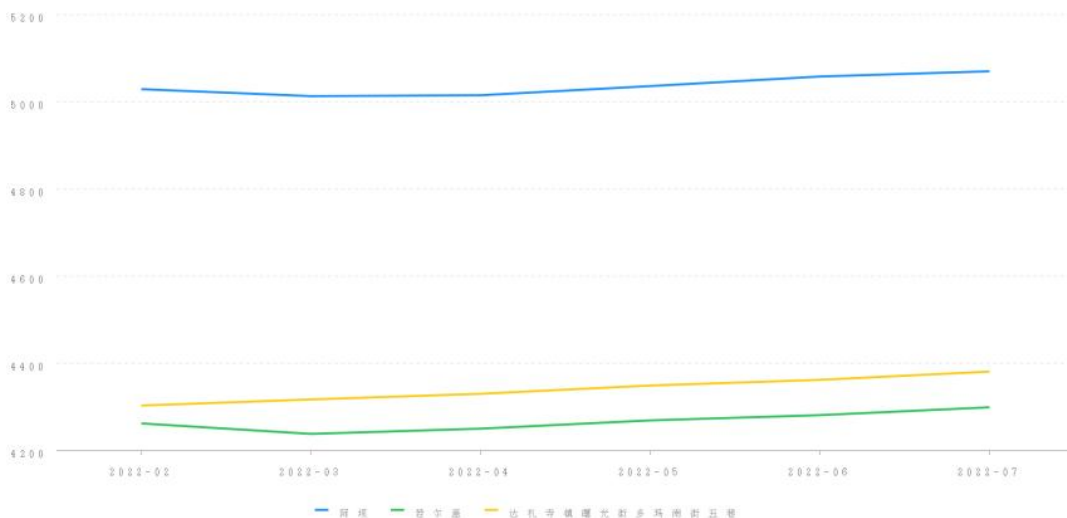

2、询价对象所在小区市场成交案例

暂无

3、询价对象所在城市、行政区及小区半年内的市场价格走势

(二) 房产周边情况

1. 周边配套详情

学校	若尔盖县达扎寺小学校：达扎寺镇多玛南街花湖酒店附近； 若尔盖县班佑完全寄宿制小学：商业街与寺院路交叉口往南约200米； 若尔盖县民族寄宿制小学：麦溪路与幸福路交叉口往西南约90米； 若尔盖县中学：达扎寺镇明珠街56号；
地铁站	无
银行	中国农业银行24小时自助银行(若尔盖县支行)：达扎寺镇建设北街2号； 中国农业银行(若尔盖县支行)：多玛北街28号； 中国信合(班佑分社)：多玛北街与曙光路交叉口往东南约250米； 中国农业银行24小时自助银行(若尔盖县支行)：商业街与香巴拉南街交叉口东40米； 中国信合(若尔盖信用社)：商业街若尔盖大酒店附近；
幼儿园	四川省省级示范园若尔盖县机关幼儿园：建设北街与商业街交叉路口往北约180米；
公交车站	无
药店	若尔盖县康宁大药房：达扎寺镇曙光街； 高原药材店：曙光路若尔盖汽车客运中心西北侧约40米； 若尔盖县红叶药店：幸福路若尔盖县民族寄宿制小学北侧约60米；
公园	无
超市	百佳超市：商业街与多玛北街交叉路口南侧； 群益超市(若尔盖总店)：商业街与多玛北街交叉口南100米； 明锋超市：达扎寺镇农业银行背后； 雪域商行：达扎寺镇步行街烟草公司楼下； 开国日杂店：曙光街就业局综合楼；
健身	无
医院	若尔盖县达扎寺镇商业社区卫生服务中心：商业街与商业街巷一交叉口东200米； 若尔盖博爱医院：商业街与多玛北街交叉口西北120米；
商场	无