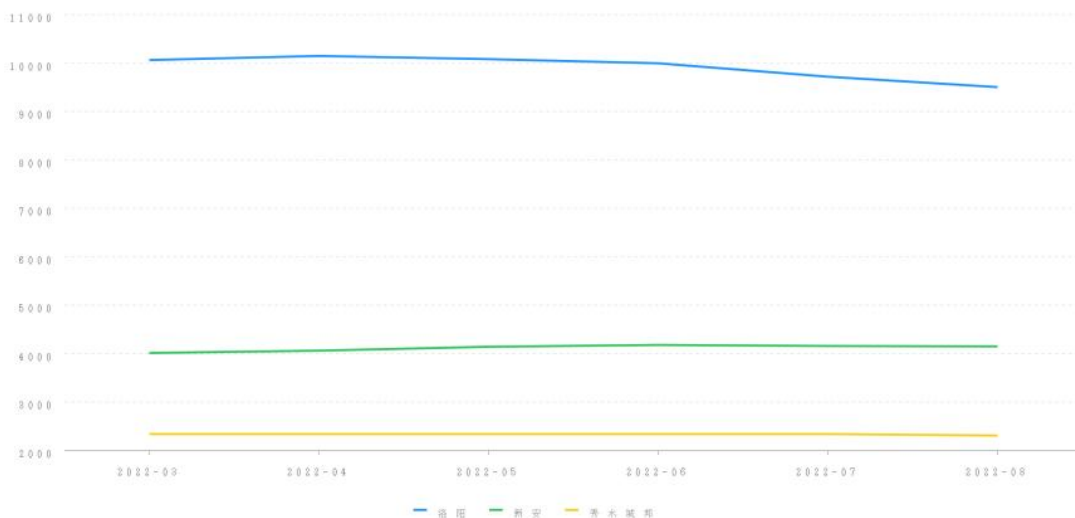

2、询价对象所在小区市场成交案例

暂无

3、询价对象所在城市、行政区及小区半年内的市场价格走势

(二) 房产周边情况

1. 周边配套详情

学校	新安县职业高级中学：城关镇万基花园对面； 产业区中心小学：滨河北路； 新安县产业集聚区实验学校：洛新产业集聚区管理委员会； 新安县铁门镇第六初级中学：铁门镇滨河北路； 洛阳市双语实验学校新安校区：城关镇西区万基花园东；
地铁站	无
银行	无
幼儿园	新安西苑实验幼儿园：万基花园南； 辛庄社区幼儿园：城关镇产业集聚区辛庄； 城关镇爱迪蓝天实验幼儿园：西区七里站小区；
公交车站	中超(公交站)：713路南线； 新安康复医院(招呼站)(公交站)：石寺-新安； 职教中心站(公交站)：990路;新安712路;新安717路； 一化站(公交站)：990路;新安712路； 大章新村(公交站)：990路;新安712路;新安717路；
药店	民生大药房(汉关大道店)：万基花园西侧210米； 博医堂大药房(万基花园店)：育才路鹏程佳苑； 康健一生大药房：滨河北路新安县产业集聚区辛庄安置小区；
公园	西湖生态园：城关镇新城西区；
超市	诚博百货超市：晴川路与滨河北路交叉口北320米； 开元生活超市：滨河北路与晴川路交叉口东北280米； 七里河畔开元超市：汉关大道附近； 易捷便利店(新安第一加油站)：黄河西路南100米； 新安县申博便利店：晴川路与宜文路交叉口东南580米；
健身	黛眉健身游泳俱乐部：磁河路与广场路交叉口西南160米；
医院	西苑社区第二卫生服务站：西区维也纳酒店门口东侧；
商场	冯兴商场：城关镇绿雨湾310国道南侧；