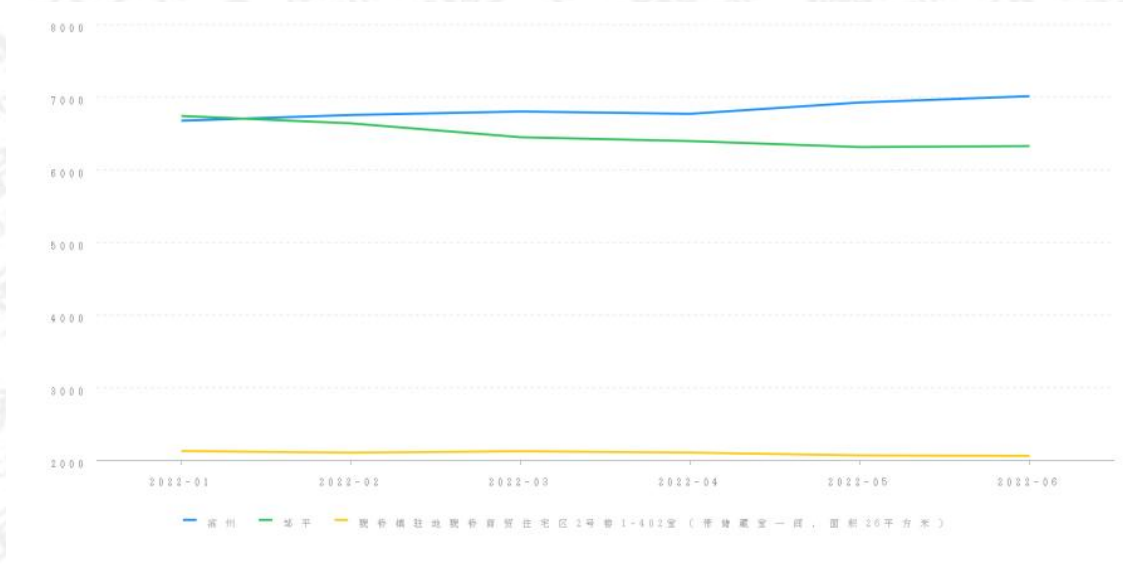

四、参照样本、计算方法及价格趋势

(一) 价值调查

1、询价对象同区域司法拍卖成交案例

暂无

2、询价对象所在小区市场成交案例

暂无

3、询价对象所在城市、行政区及小区半年内的市场价格走势

(二) 房产周边情况