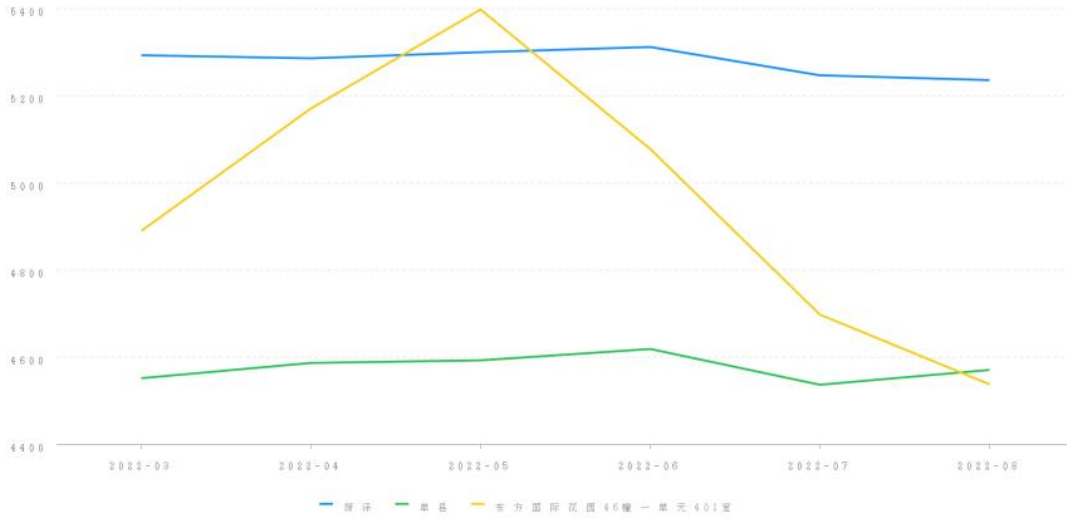

四、参照样本、计算方法及价格趋势

(一) 价值调查

1、询价对象同区域司法拍卖成交案例

暂无

2、询价对象所在小区市场成交案例

暂无

3、询价对象所在城市、行政区及小区半年内的市场价格走势

(二) 房产周边情况