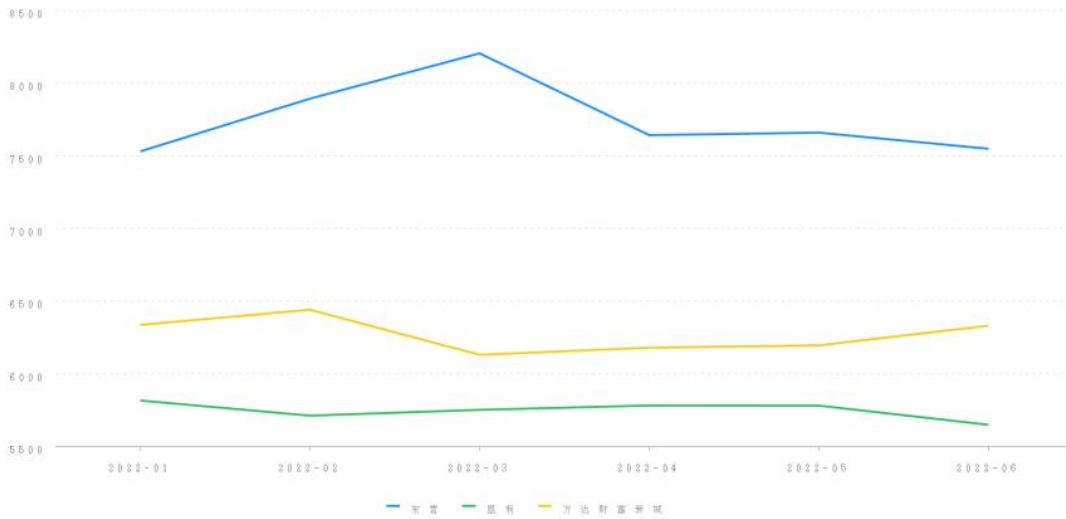

2、询价对象所在小区市场成交案例

暂无

3、询价对象所在城市、行政区及小区半年内的市场价格走势

(二) 房产周边情况

1. 周边配套详情

学校	山东省垦利第一中学：广兴路99号；
地铁站	无
银行	垦利农商银行普惠金融服务站：永兴路汇丰馨园；
幼儿园	财富新城幼儿园：财富新城北门； 京华合木幼儿园：万兴路汇丰馨园； 垦利红缨汇丰亲幼儿园：万兴路1号附近；
公交车站	垦利一中(公交站)：191路;K6路;K6路/K6路快;垦利207路;垦利301路;垦利302路;垦利8路; 民丰湖公园(公交站)：垦利17路;垦利301路;垦利302路;垦利401路环线;垦利402路环线; 垦利一中南门(公交站)：垦利17路;垦利401路环线;垦利402路环线; 政务服务中心站(公交站)：垦利301路;垦利302路; 蓝海汇州大酒店(公交站)：K6路;K6路/K6路快;
药店	康泽药店：广兴路万达财富新城；
公园	水韵公园：胜利路附近； 垦利博冠城口袋公园(建设中)：民丰大道与万兴路交叉口南200米；
超市	爱尚百货超市(万达财富新城店)：财富三路万达财富新城； 垦利区垦利街道慧智生鲜超市：财富新城会馆西侧； 华联超市(万达店)：广兴路财富新城会所东侧； 金坤超市：万兴路69号汇丰馨园南门垦利县一中北门西20米； 天盛超市(万兴路店)：万兴路1号；
健身	大智塑减健身：广兴路山东省垦利第一中学西南侧约100米； 垦利区全民健身中心：育才路； 垦利区安海健身中心：垦利一中体育馆；
医院	汇丰馨园社区卫生服务站：万兴路1号附近；
商场	唐人街漫居生活广场：广兴路(胜利佳苑北侧约50米)；

注：以上数据展示小区周边1公里范围内配套详情