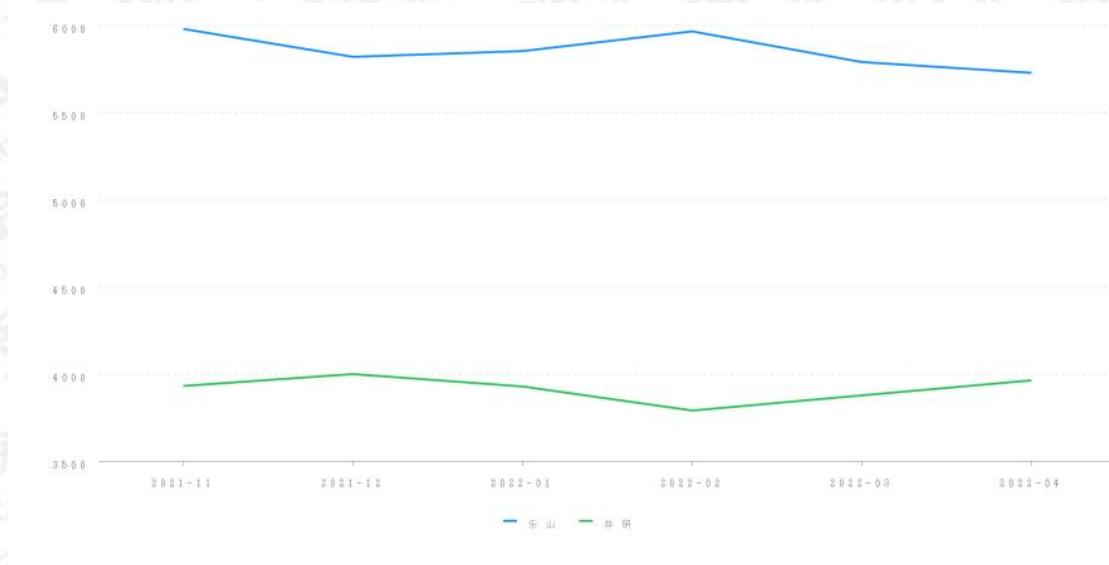

2、询价对象所在小区市场成交案例

暂无

3、询价对象所在城市、行政区及小区半年内的市场价格走势

(二) 房产周边情况

1. 周边配套详情

学校	研城小学：研城镇希望大道34号； 井研县职业高中：研城镇城西街125号；
地铁站	无
银行	中国人民银行(井研分行)：研城镇城西街38号； 四川农信：城西街新华苑城西街东南侧约130米；
幼儿园	研城小学-希望之星幼儿园：研城镇希望大道32号(研城小学旁)； 井研县东方幼儿园：城西街42号； 蒙诺幼儿园：寿星巷8号； 井研县机关幼儿园分园：研城镇夏家桥街80号；
公交车站	研城小学(公交站)：井研1路； 半边街(公交站)：井研1路； 添禄丽景苑(公交站)：井研1路;井研2路;井研2路A;井研4路； 寿星巷(公交站)：井研1路;井研2路;井研2路A;井研4路； 职中校(公交站)：井研2路;井研2路A;井研4路；
药店	鑫益大药房：希望大道泰和佳苑西北侧约30米； 井研县晓周药店：希望大道3号； 井研县霖翔大药房：城西街井研县东方幼儿园西侧约60米； 天都药店：研城镇夏家桥街48号；
公园	无
超市	家家喜超市(希望大道店)：希望大道8号附1号二单元六楼2号； 伊杰副食店：夏家桥街(希望家园)； 婷婷副食：研城镇三号桥希望大道； 佳兴副食：希望大道希望家园北侧约40米； 佳顺百货(希望大道店)：研城镇三号桥；
健身	无
医院	无
商场	无