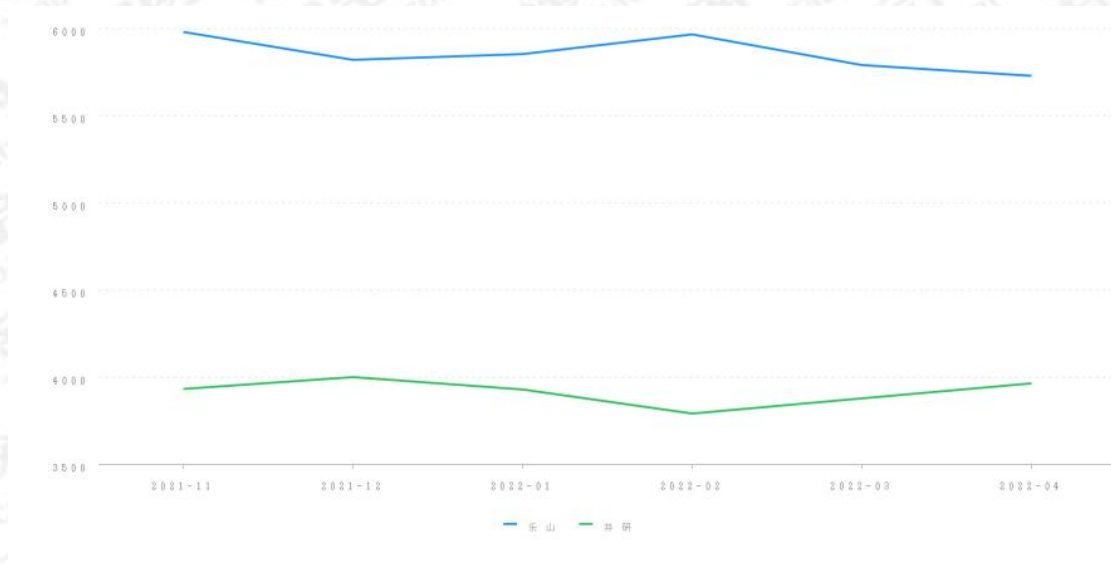

2、询价对象所在小区市场成交案例

暂无

3、询价对象所在城市、行政区及小区半年内的市场价格走势

(二) 房产周边情况

1. 周边配套详情

学校	研城小学：研城镇希望大道34号； 井研县职业高中：研城镇城西街125号；
地铁站	无
银行	中国人民银行(井研分行)：研城镇城西街38号； 四川农信：城西街新华苑城西街东南侧约130米；
幼儿园	研城小学-希望之星幼儿园：研城镇希望大道32号(研城小学旁)； 井研县东方幼儿园：城西街42号； 蒙诺幼儿园：寿星巷8号； 井研县机关幼儿园分园：研城镇夏家桥街80号；
公交车站	研城小学(公交站)：井研1路； 半边街(公交站)：井研1路； 添禄丽景苑(公交站)：井研1路;井研2路;井研2路A;井研4路； 寿星巷(公交站)：井研1路;井研2路;井研2路A;井研4路； 职中校(公交站)：井研2路;井研2路A;井研4路；
药店	鑫益大药房：希望大道泰和佳苑西北侧约30米； 井研县晓周药店：希望大道3号； 井研县霖翔大药房：城西街井研县东方幼儿园西侧约60米； 天都药店：研城镇夏家桥街48号；
公园	无
超市	家家喜超市(希望大道店)：希望大道8号附1号二单元六楼2号； 伊杰副食店：夏家桥街(希望家园)； 婷婷副食：研城镇三号桥希望大道； 佳兴副食：希望大道希望家园北侧约40米； 佳顺百货(希望大道店)：研城镇三号桥；
健身	无
医院	无
商场	无