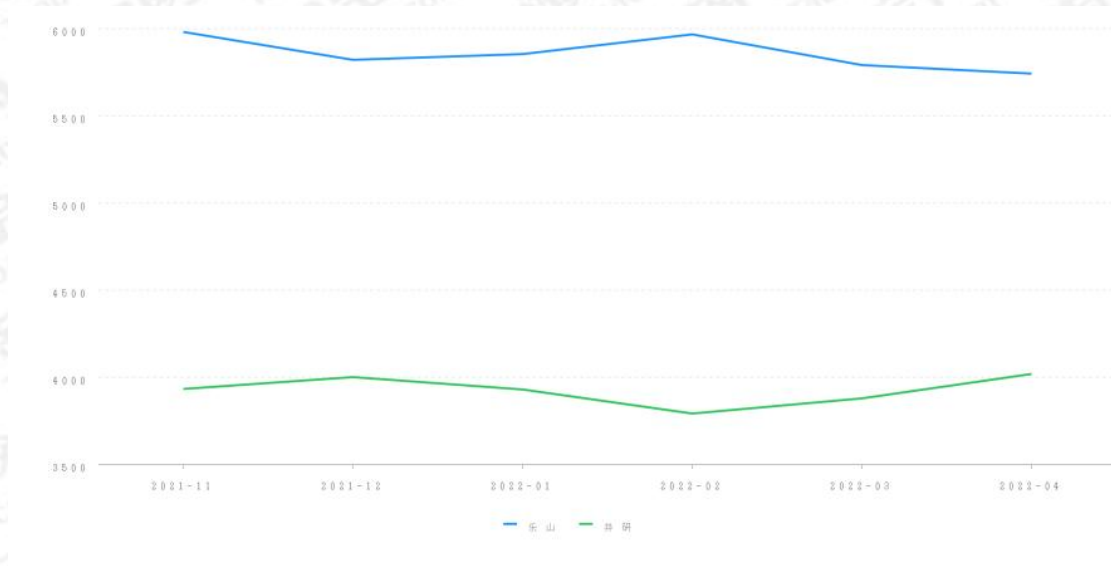

2、询价对象所在小区市场成交案例

暂无

3、询价对象所在城市、行政区及小区半年内的市场价格走势

(二) 房产周边情况

1. 周边配套详情

学校	研城小学：研城镇希望大道34号； 井研县职业高中：研城镇城西街125号；
地铁站	无
银行	中国人民银行(井研分行)：研城镇城西街38号； 四川农信：城西街新华苑城西街东南侧约130米；
幼儿园	研城小学-希望之星幼儿园：研城镇希望大道32号(研城小学旁)； 井研县东方幼儿园：城西街42号； 蒙诺幼儿园：寿星巷8号； 井研县机关幼儿园分园：研城镇夏家桥街80号；
公交车站	研城小学(公交站)：井研1路； 半边街(公交站)：井研1路； 添禄丽景苑(公交站)：井研1路;井研2路;井研2路A;井研4路； 寿星巷(公交站)：井研1路;井研2路;井研2路A;井研4路； 职中校(公交站)：井研2路;井研2路A;井研4路；
药店	鑫益大药房：希望大道泰和佳苑西北侧约30米； 井研县晓周药店：希望大道3号； 井研县霖翔大药房：城西街井研县东方幼儿园西侧约60米； 天都药店：研城镇夏家桥街48号；
公园	无
超市	家家喜超市(希望大道店)：希望大道8号附1号二单元六楼2号； 伊杰副食店：夏家桥街(希望家园)； 婷婷副食：研城镇三号桥希望大道； 佳兴副食：希望大道希望家园北侧约40米； 佳顺百货(希望大道店)：研城镇三号桥；
健身	无
医院	无
商场	无