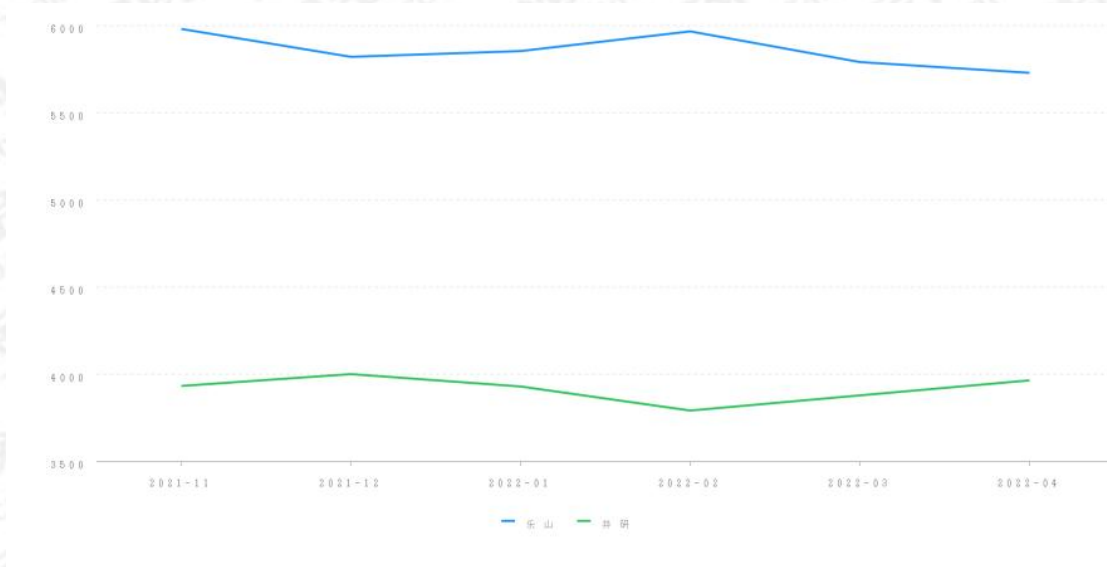

2、询价对象所在小区市场成交案例

暂无

3、询价对象所在城市、行政区及小区半年内的市场价格走势

(二) 房产周边情况

1. 周边配套详情

学校	研城小学：研城镇希望大道34号； 井研县职业高中：研城镇城西街125号；
地铁站	无
银行	中国人民银行(井研分行)：研城镇城西街38号； 四川农信：城西街新华苑城西街东南侧约130米；
幼儿园	研城小学-希望之星幼儿园：研城镇希望大道32号(研城小学旁)； 井研县东方幼儿园：城西街42号； 蒙诺幼儿园：寿星巷8号； 井研县机关幼儿园分园：研城镇夏家桥街80号；
公交车站	研城小学(公交站)：井研1路； 半边街(公交站)：井研1路； 添禄丽景苑(公交站)：井研1路;井研2路;井研2路A;井研4路； 寿星巷(公交站)：井研1路;井研2路;井研2路A;井研4路； 职中校(公交站)：井研2路;井研2路A;井研4路；
药店	鑫益大药房：希望大道泰和佳苑西北侧约30米； 井研县晓周药店：希望大道3号； 井研县霖翔大药房：城西街井研县东方幼儿园西侧约60米； 天都药店：研城镇夏家桥街48号；
公园	无
超市	家家喜超市(希望大道店)：希望大道8号附1号二单元六楼2号； 伊杰副食店：夏家桥街(希望家园)； 婷婷副食：研城镇三号桥希望大道； 佳兴副食：希望大道希望家园北侧约40米； 佳顺百货(希望大道店)：研城镇三号桥；
健身	无
医院	无
商场	无