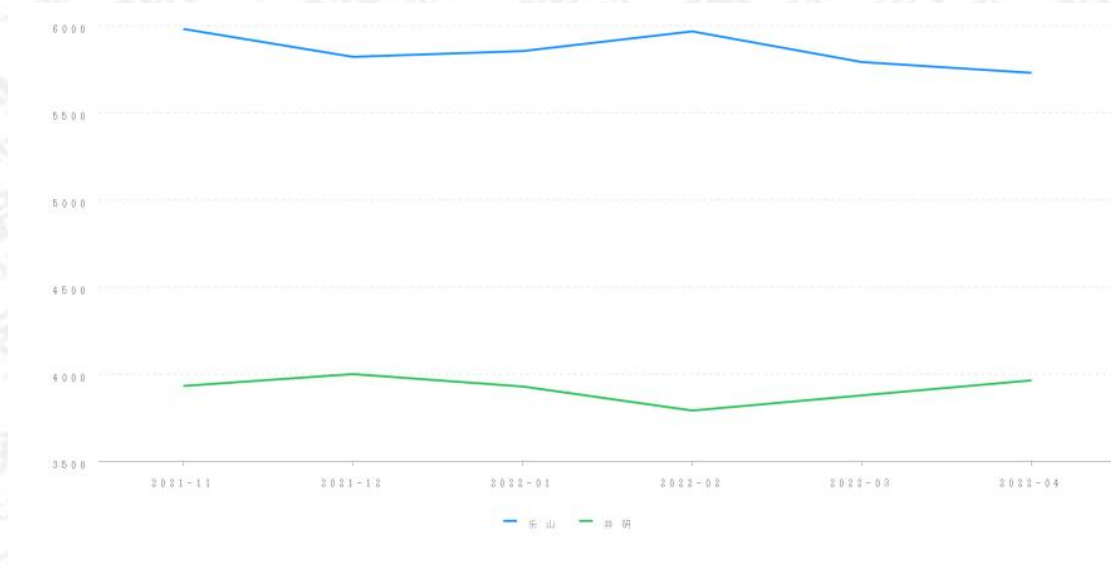

2、询价对象所在小区市场成交案例

暂无

3、询价对象所在城市、行政区及小区半年内的市场价格走势

(二) 房产周边情况

1. 周边配套详情

学校	研城小学：研城镇希望大道34号； 井研县职业高中：研城镇城西街125号；
地铁站	无
银行	中国人民银行(井研分行)：研城镇城西街38号； 四川农信：城西街新华苑城西街东南侧约130米；
幼儿园	研城小学-希望之星幼儿园：研城镇希望大道32号(研城小学旁)； 井研县东方幼儿园：城西街42号； 蒙诺幼儿园：寿星巷8号； 井研县机关幼儿园分园：研城镇夏家桥街80号；
公交车站	研城小学(公交站)：井研1路； 半边街(公交站)：井研1路； 添禄丽景苑(公交站)：井研1路;井研2路;井研2路A;井研4路； 寿星巷(公交站)：井研1路;井研2路;井研2路A;井研4路； 职中校(公交站)：井研2路;井研2路A;井研4路；
药店	鑫益大药房：希望大道泰和佳苑西北侧约30米； 井研县晓周药店：希望大道3号； 井研县霖翔大药房：城西街井研县东方幼儿园西侧约60米； 天都药店：研城镇夏家桥街48号；
公园	无
超市	家家喜超市(希望大道店)：希望大道8号附1号二单元六楼2号； 伊杰副食店：夏家桥街(希望家园)； 婷婷副食：研城镇三号桥希望大道； 佳兴副食：希望大道希望家园北侧约40米； 佳顺百货(希望大道店)：研城镇三号桥；
健身	无
医院	无
商场	无