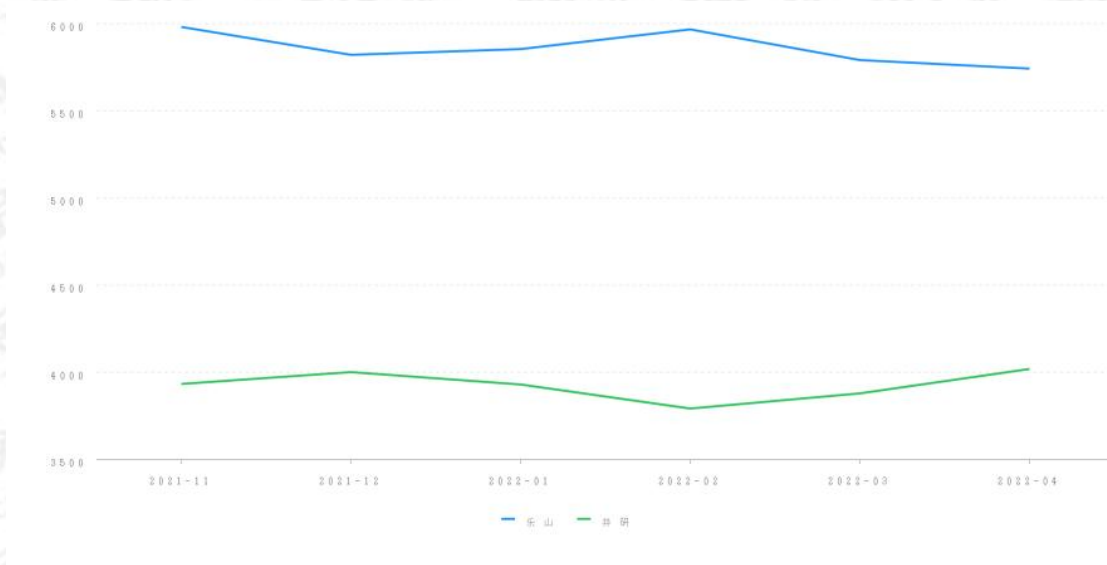

2、询价对象所在小区市场成交案例

暂无

3、询价对象所在城市、行政区及小区半年内的市场价格走势

(二) 房产周边情况

1. 周边配套详情

学校	研城小学：研城镇希望大道34号； 井研县职业高中：研城镇城西街125号；
地铁站	无
银行	中国人民银行(井研分行)：研城镇城西街38号； 四川农信：城西街新华苑城西街东南侧约130米；
幼儿园	研城小学-希望之星幼儿园：研城镇希望大道32号(研城小学旁)； 井研县东方幼儿园：城西街42号； 蒙诺幼儿园：寿星巷8号； 井研县机关幼儿园分园：研城镇夏家桥街80号；
公交车站	研城小学(公交站)：井研1路； 半边街(公交站)：井研1路； 添禄丽景苑(公交站)：井研1路;井研2路;井研2路A;井研4路； 寿星巷(公交站)：井研1路;井研2路;井研2路A;井研4路； 职中校(公交站)：井研2路;井研2路A;井研4路；
药店	鑫益大药房：希望大道泰和佳苑西北侧约30米； 井研县晓周药店：希望大道3号； 井研县霖翔大药房：城西街井研县东方幼儿园西侧约60米； 天都药店：研城镇夏家桥街48号；
公园	无
超市	家家喜超市(希望大道店)：希望大道8号附1号二单元六楼2号； 伊杰副食店：夏家桥街(希望家园)； 婷婷副食：研城镇三号桥希望大道； 佳兴副食：希望大道希望家园北侧约40米； 佳顺百货(希望大道店)：研城镇三号桥；
健身	无
医院	无
商场	无