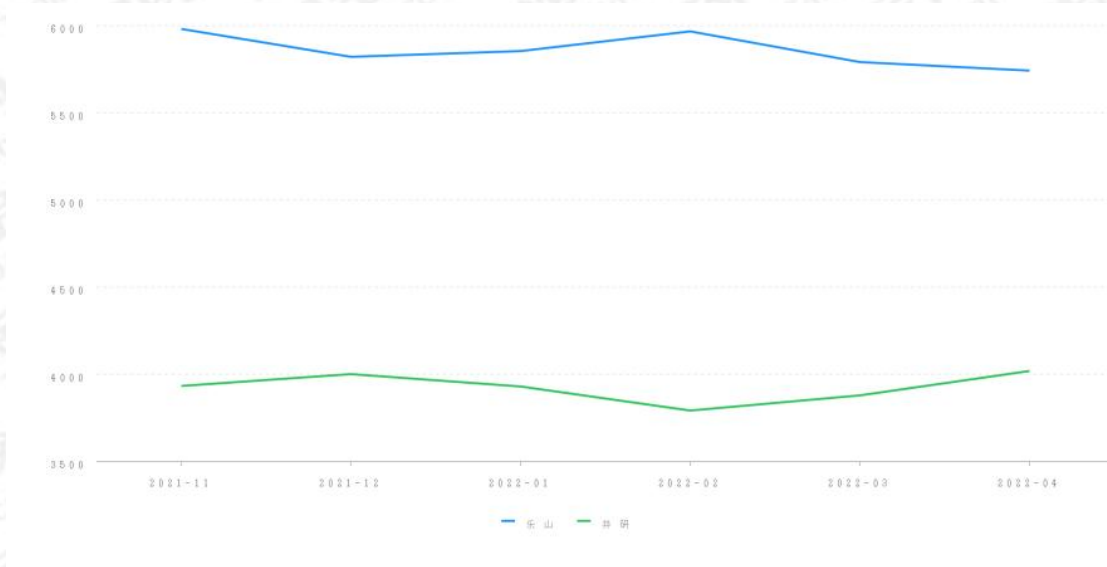

2、询价对象所在小区市场成交案例

暂无

3、询价对象所在城市、行政区及小区半年内的市场价格走势

(二) 房产周边情况

1. 周边配套详情

学校	研城小学：研城镇希望大道34号； 井研县职业高中：研城镇城西街125号；
地铁站	无
银行	中国人民银行(井研分行)：研城镇城西街38号； 四川农信：城西街新华苑城西街东南侧约130米；
幼儿园	研城小学-希望之星幼儿园：研城镇希望大道32号(研城小学旁)； 井研县东方幼儿园：城西街42号； 蒙诺幼儿园：寿星巷8号； 井研县机关幼儿园分园：研城镇夏家桥街80号；
公交车站	研城小学(公交站)：井研1路； 半边街(公交站)：井研1路； 添禄丽景苑(公交站)：井研1路;井研2路;井研2路A;井研4路； 寿星巷(公交站)：井研1路;井研2路;井研2路A;井研4路； 职中校(公交站)：井研2路;井研2路A;井研4路；
药店	鑫益大药房：希望大道泰和佳苑西北侧约30米； 井研县晓周药店：希望大道3号； 井研县霖翔大药房：城西街井研县东方幼儿园西侧约60米； 天都药店：研城镇夏家桥街48号；
公园	无
超市	家家喜超市(希望大道店)：希望大道8号附1号二单元六楼2号； 伊杰副食店：夏家桥街(希望家园)； 婷婷副食：研城镇三号桥希望大道； 佳兴副食：希望大道希望家园北侧约40米； 佳顺百货(希望大道店)：研城镇三号桥；
健身	无
医院	无
商场	无