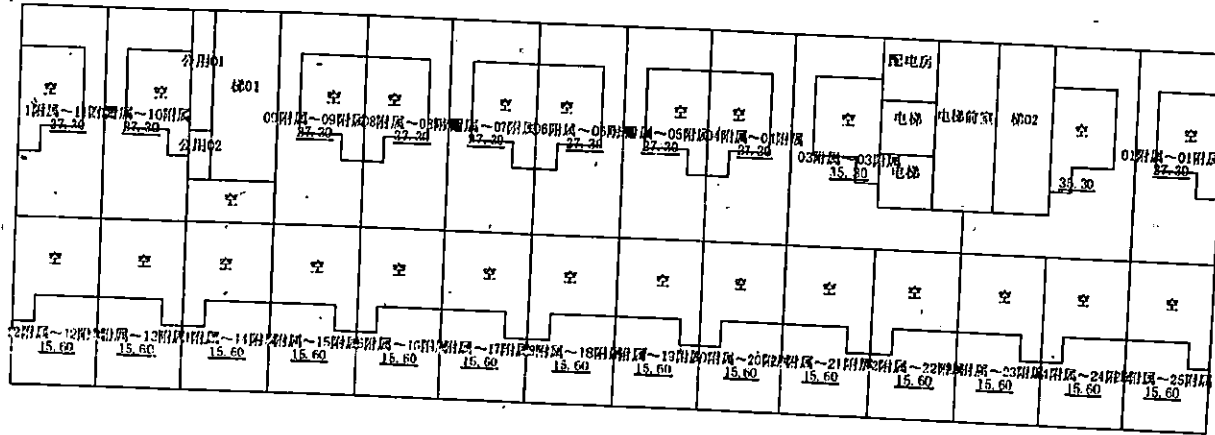

房产分户图

单位: m, m²

产权人	周保志			专有建筑面积	68.10
幢号		总层数	8	分摊建筑面积	14.47
户号	1302	所在层次	3层	建筑面积	82.57
坐落	钟山县城钟羊中路东侧			结构	框架结构

广西国联测绘工程有限公司钟山分公司

绘制日期 2019年08月20日

1:350