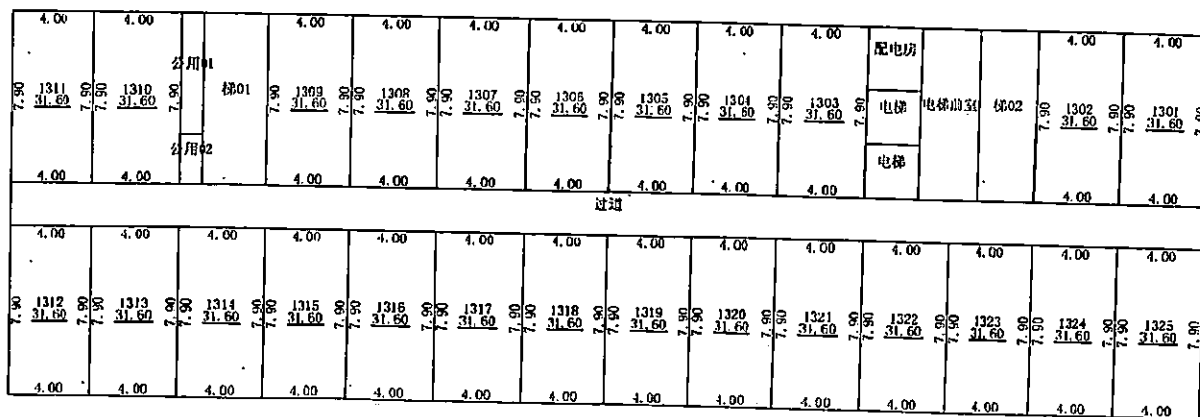

房产分户图

单位: m, m²

产权人	周保志			专有建筑面积	60.10
幢号		总层数	8	分摊建筑面积	12.77
户号	1310	所在层次	3层	建筑面积	72.87
坐落	钟山县城钟羊中路东侧			结构	框架结构

广西国联测绘工程有限公司钟山分公司

绘制日期2019年08月20日

1:350