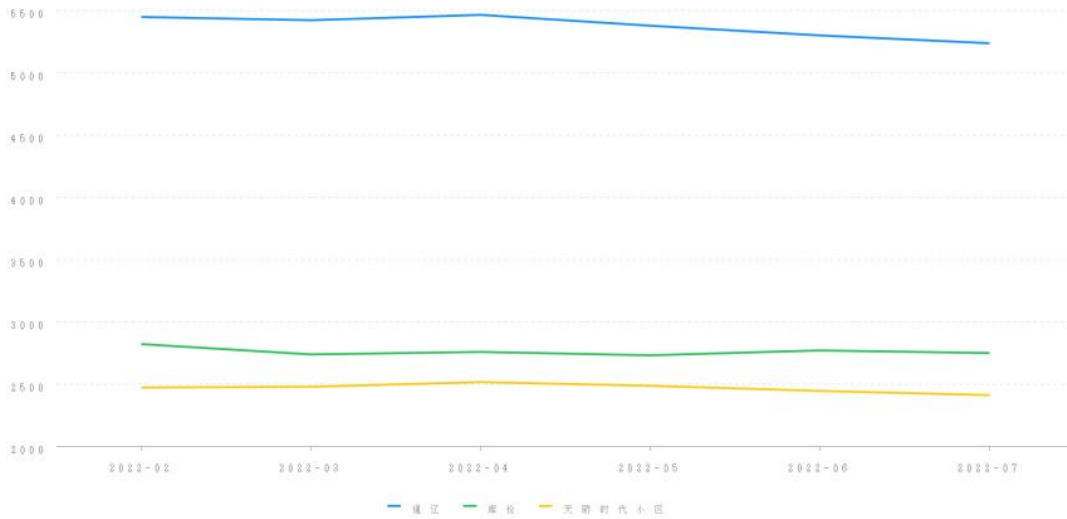

2、询价对象所在小区市场成交案例

暂无

3、询价对象所在城市、行政区及小区半年内的市场价格走势

(二) 房产周边情况

1. 周边配套详情

学校	红旗小学：文明街； 库伦旗第二中学：库伦镇； 蒙古族小学：库伦镇羊畜牧社区； 库伦四中：库伦街道哈达图街第四中学；
地铁站	无
银行	中国信合(养畜牧分社)：养畜牧路(老三中对过)； 中国农业银行24小时自助银行(哈达图分理处)：库伦镇哈达图街； 哈达图邮政储蓄：哈达图街； 蒙商银行24小时自助银行(通辽库伦支行)：兴源路与哈达图街交叉口北100米； 蒙商银行(通辽库伦支行)：兴源路与哈达图街交叉口北150米；
幼儿园	乐乐幼儿园：库伦街道二中东边； 新起点幼儿园：库伦镇(老民政局上面)； 库伦旗库伦幼儿园：绿洲家园小区东侧；
公交车站	无
药店	民康大药房(文化街店)：养畜牧路花园小区(安代佳园附近)； 泽强连锁(三二零店)：文化街安代佳园东北侧约30米； 泽强药店(日新花园东)：养畜牧路日新花园东侧约150米； 群康大药房(养畜牧路店)：养畜牧路安代佳园西侧； 百姓堂大药房(哈达图街店)：库伦街道哈达图街红旗小学西北200米；
公园	无
超市	立军副食商店：安代家园小区北门旁； 鸿祥超市：库伦镇安代佳园11号楼9号商铺； 红花超市：安代佳园10号楼； 钰鑫商店：库伦镇安代家园北门东侧斜对过； 绿叶超市：库伦镇安代广场北移动营业厅西；
健身	兄弟联盟健身俱乐部：库伦镇凤凰家园； 舞蹈健身馆：养畜牧路吉祥嘉园东南侧约40米；
	养畜牧社区卫生服务站：库伦旗汽车客运站西南(养畜牧路西)； 库伦旗社区卫生服务中心：中心街；