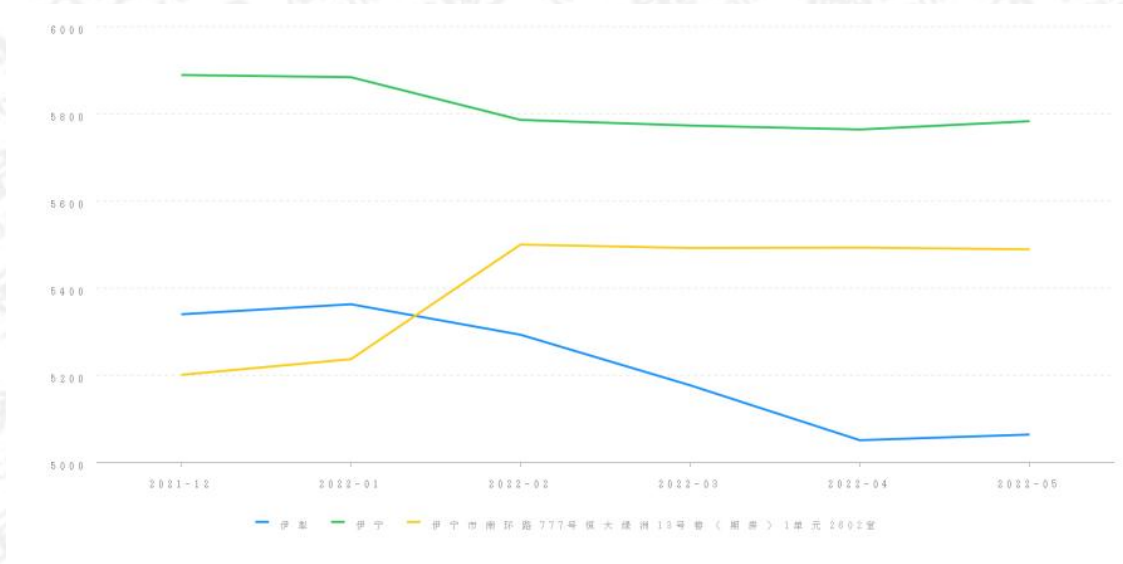

暂无

2、询价对象所在小区市场成交案例

暂无

3、询价对象所在城市、行政区及小区半年内的市场价格走势

(二) 房产周边情况

1. 周边配套详情

学校	无
地铁站	无
银行	无
幼儿园	塔什科瑞克乡中心双语幼儿园：果园街九巷东200米；
公交车站	恒大绿洲(公交站)：伊宁21路;伊宁6路; 城南一号小区(公交站)：伊宁6路; 前进街19巷(公交站)：伊宁6路; 维吾尔医院(公交站)：伊宁6路; 维吾尔医医院(公交站)：伊宁6路;
药店	康宁大药房：南环路与伊犁街二十二巷交叉口东北约60米; 100大药房果园店：-南环路伊犁街385号光明佳苑1号楼104; 伊犁大众药房312门店：伊宁市果园小区唐乡社区邮政快递公司旁; 康达大药房：塔什科瑞克乡再就业市场街1-106号;
公园	无
超市	易德超市：塔什科瑞克乡南环路777号恒大绿洲18号楼底商铺122室; 祁淑元果蔬便利店：塔什科瑞克乡南环路777号恒大绿洲18-119; 优选超市：塔什科瑞克乡南环路777号恒大绿洲西门; 亮域商店：南环路777号恒大绿洲2-109商铺; 悦知乐超市：恒大绿洲1号楼120商铺;
健身	无
医院	伊宁市维吾尔医医院：塔什科瑞克乡南环路玉吉买勒克路170号; 伊宁市唐乡社区卫生服务站：塔什科瑞克乡;
商场	无

注：以上数据展示小区周边1公里范围内配套详情