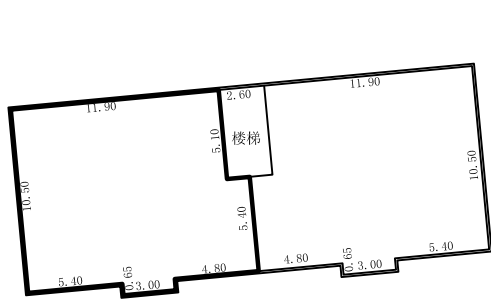

景宁畲族自治县红星街道人民北路37号、49号违建示意图

楼梯间

架空层

一层

二层

三层

四层

五层

六层

七层

— 违建范围线

— 证载范围线

— 立面改造范围线