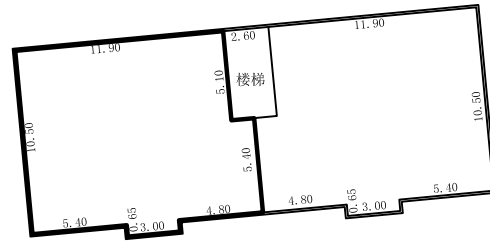

景宁畲族自治县红星街道人民北路37号、49号违建示意图

楼梯间

架空层

一层

二层

三层

四层

五层

六层

七层

— 违建范围线

— 证载范围线

— 立面改造范围线