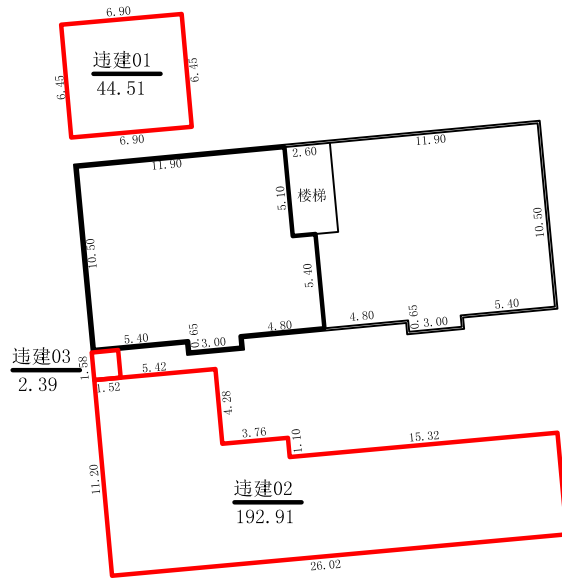

景宁畲族自治县红星街道人民北路37号、49号违建示意图

楼梯间

架空层

一层

二层

三层

四层

五层

六层

七层

— 违建范围线

— 证载范围线

— 立面改造范围线