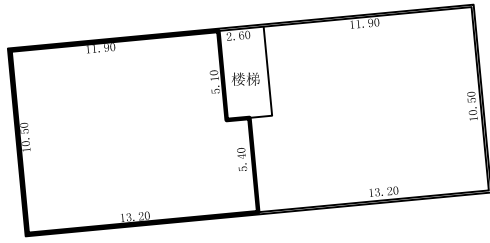

景宁畲族自治县红星街道人民北路37号、49号违建示意图

楼梯间

架空层

一层

二层

三层

四层

五层

六层

七层

— 违建范围线

— 证载范围线

— 立面改造范围线