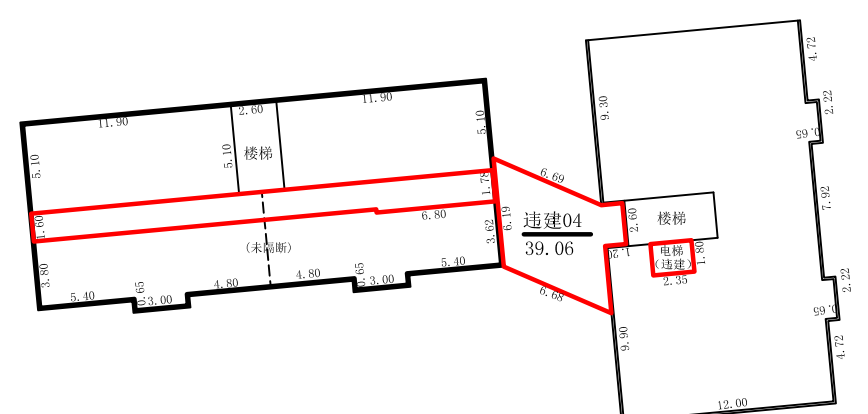

景宁畲族自治县红星街道人民北路37号、49号违建示意图

楼梯间

架空层

一层

二层

三层

四层

五层

六层

七层

— 违建范围线

— 证载范围线

— 立面改造范围线