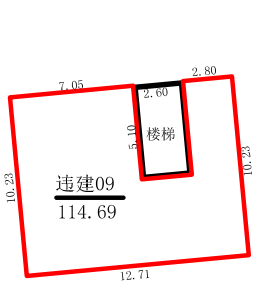

景宁畲族自治县红星街道人民北路37号、49号违建示意图

楼梯间

架空层

一层

二层

三层

四层

五层

六层

七层

— 违建范围线

— 证载范围线

— 立面改造范围线