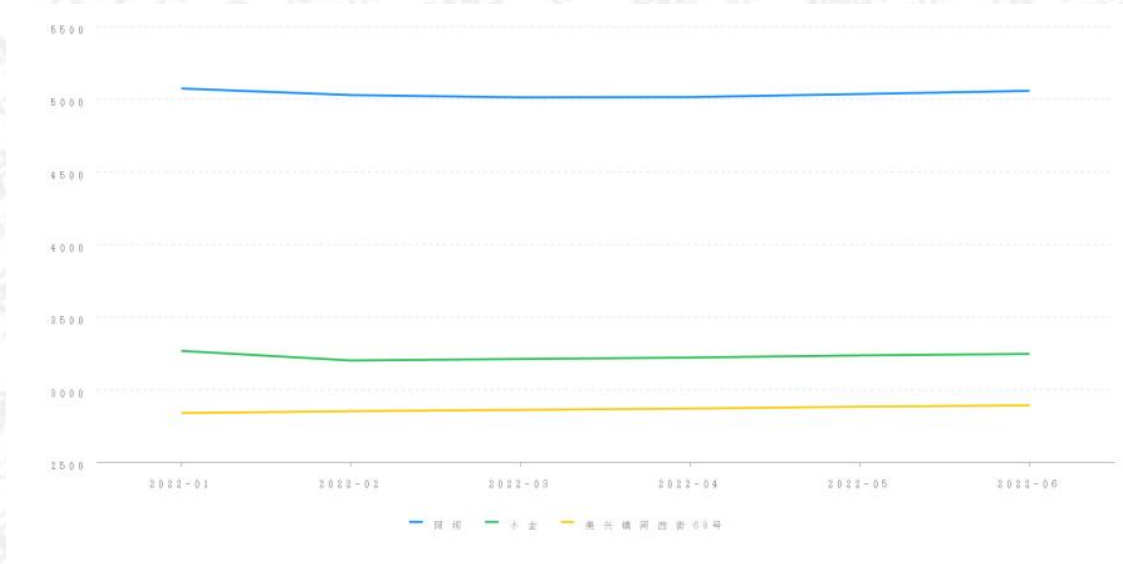

暂无

2、询价对象所在小区市场成交案例

暂无

3、询价对象所在城市、行政区及小区半年内的市场价格走势

(二) 房产周边情况

1. 周边配套详情

学校	四川省小金县美兴小学：西大街41号； 小金中学：美兴镇营盘街； 营盘小学：美兴镇；
地铁站	无
银行	中国农业银行：美兴镇新街10号； 中国农业银行24小时自助银行(新城支行)：江西路美兴镇卫生院东北侧约170米； 中国信合(小金信用社营业部)：政府街与东大街交叉路口南侧； 中国信合24小时自助银行：东大街与后街交叉口南50米； 四川省农村信用社(新街)：后街119附近；
幼儿园	小金县童蒙乐幼稚园：美兴镇营盘街43号； 小金县机关幼儿园：美兴镇西大街； 小金县美兴镇营盘小学幼儿园：营盘街廉租房西北侧200米；
公交车站	无
药店	康贝大药房(小金赞拉纯正药房)：东大街100附近； 小金赞拉纯正药房：政府街小金红军会师广场西南侧约160米； 小金县益民康药店：政府街小金红军会师广场南侧约120米； 康贝大药房(后街)：后街97号附近； 小金县美兴镇福音药店：新街美兴小学东侧约90米；
公园	无
超市	双惠商店(小金县畜牧兽医局东南)：光华酒店(政府街)； 义美百货：后街与新街交叉口东北160米； 从平五金百货店：美兴镇水利局门口； 小金阿郎批发部：市政府街(近会师广场)； 邻你生活超市：新街2号；
健身	无
医院	小金县新街社区卫生服务中心：江西路美兴镇卫生院东侧； 小金县中藏医院：美兴镇江西街23号；