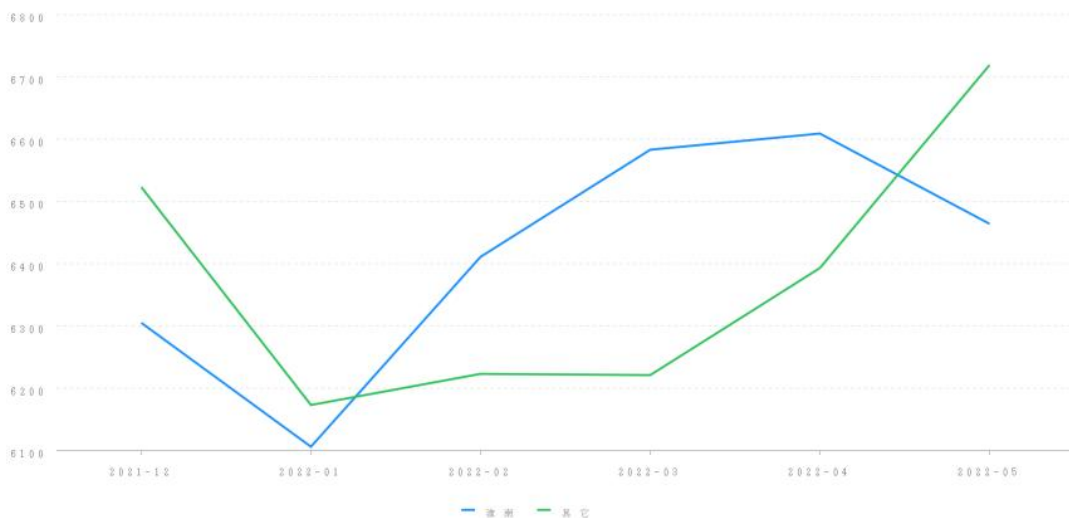

2、询价对象所在小区市场成交案例

暂无

3、询价对象所在城市、行政区及小区半年内的市场价格走势

(二) 房产周边情况

1. 周边配套详情

学校	无
地铁站	无
银行	寿县农商银行(定湖支行): 定湖大道与明珠大道交叉路口往南约80米; 寿县农商银行24小时自助银行: 定湖大道与明珠大道交叉口西南60米;
幼儿园	楚都新城幼儿园: 寿春镇; 童心幼儿园: 寿蔡路楚都新城附近; 京师幼儿园寿县实验园(寿县分园): 寿春镇寿蔡西路182号;
公交车站	楚都新城(公交站): 寿县3路; 华祥公司(公交站): 寿县8路内环;寿县8路外环; 寿县南门公交枢纽(公交站): 29F路;29路;29路区间;寿县8路内环;寿县8路外环;寿县高铁公交夜间专线内环;寿县高铁公交夜间专线外环; 惠民花园(公交站): 寿县3路;寿县9路;寿县高铁公交夜间专线内环;寿县高铁公交夜间专线外环; 南门公交枢纽(公交站): 寿县9路;
药店	修正堂药房(定湖大道店): 定湖大道楚都新城; 仁心大药房(定湖大道店): 楚都建材市场; 同康大药房(寿西湖店): 西湖花园A区; 恒信医药: 寿蔡路与滨湖大道交叉口东160米; 寿县雅苑大药房(寿西湖店): 寿西湖农场西湖花园A区10号楼;
公园	无
超市	乐返超市: 定湖大道西100米; 鑫盛超市: 西门外西湖花园a区; 姐妹超市(楚都新城店): 楚都新城A1栋一楼; 焜灿商贸: 寿县经济开发区(原工业园区)定湖大道楚都新城C4号楼32号商铺; 寿县荣兵食品商贸: 寿蔡路南50米;
健身	楚都国际游泳健身: 楚都国际建材城24号楼二楼;
医院	西湖花园社区卫生服务站: 寿蔡路与定湖大道交叉口东北420米;