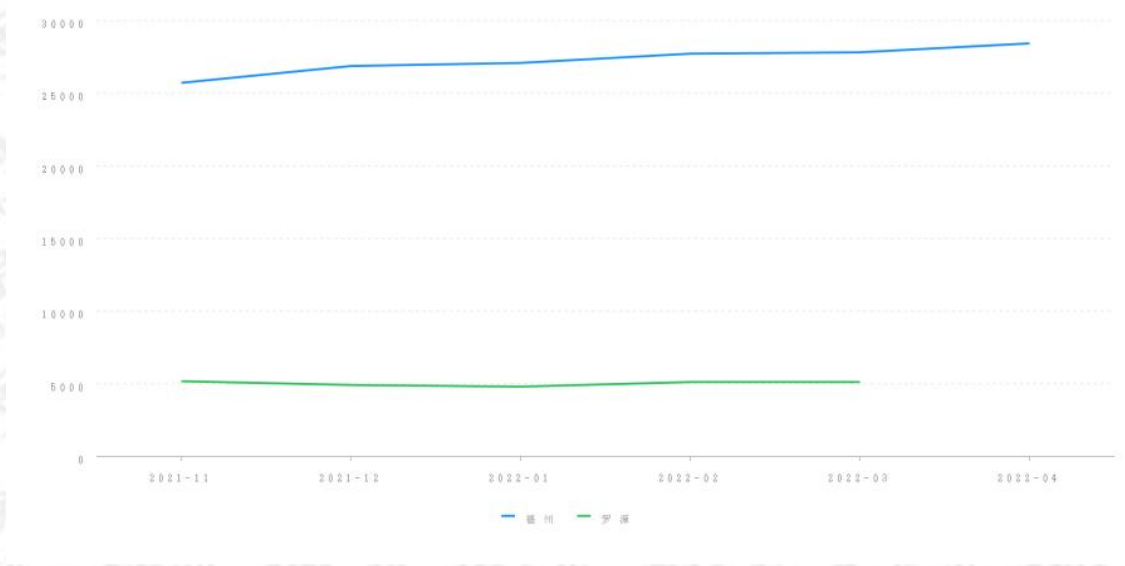

四、参照样本、计算方法及价格趋势

(一) 价值调查

1、询价对象同区域司法拍卖成交案例

暂无

2、询价对象所在小区市场成交案例

暂无

3、询价对象所在城市、行政区及小区半年内的市场价格走势

(二) 房产周边情况