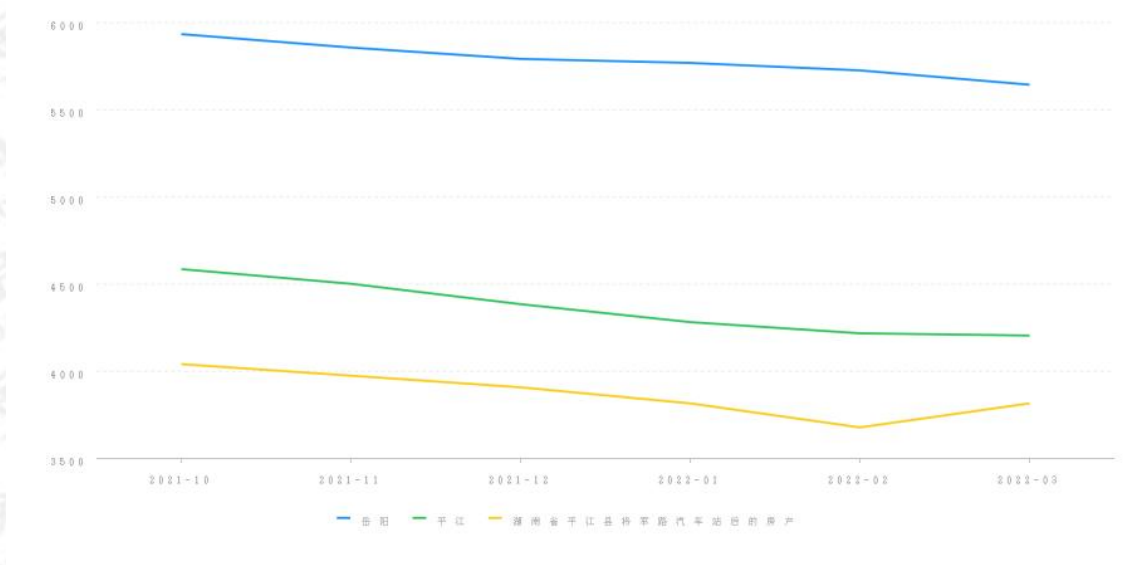

四、参照样本、计算方法及价格趋势

(一) 价值调查

1、询价对象同区域司法拍卖成交案例

暂无

2、询价对象所在小区市场成交案例

暂无

3、询价对象所在城市、行政区及小区半年内的市场价格走势

(二) 房产周边情况